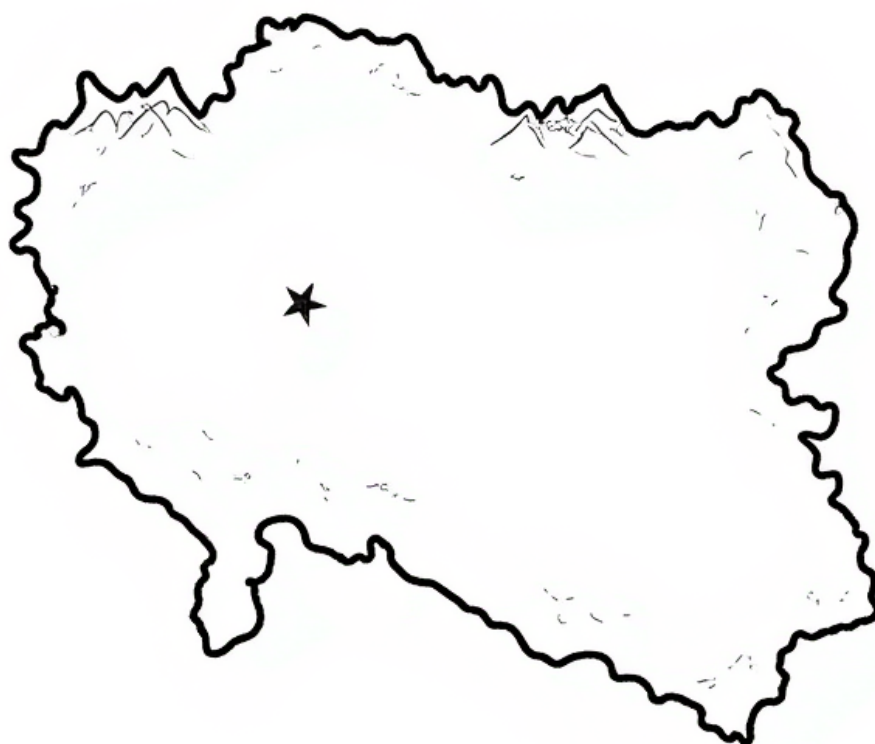

Województwo mazowieckie ze stolicą

kolorowanki.pl powered by 

Darmowe kolorowanki dla Twojego dziecka · K-02306

kolorowankioli.pl

K-02306 · Wiek 5-12 lat

Województwo mazowieckie ze stolicą

Województwo Mazowieckie — kontur województwa z zaznaczoną stolicą (Warszawa) i 1-2 symbolami regionalnymi.

Ciekawostka

Województwo Mazowieckie ma stolicę w mieście Warszawa. Warszawa to stolica Polski od 1596 roku — przeniesiona z Krakowa przez króla Zygmunta III Wazę. Polska ma 16 województw od reformy administracyjnej z 1 stycznia 1999 roku.

Sugerowane kolory

Województwo można pokolorować jednym kolorem, a sąsiednie regiony innym — to klasyczny sposób na rozróżnianie obszarów na mapie politycznej.

Wskazówka dla rodzica

Po pokolorowaniu zapytaj: czy byliście kiedyś w województwie Mazowieckie? Co tam zwiedziliście?