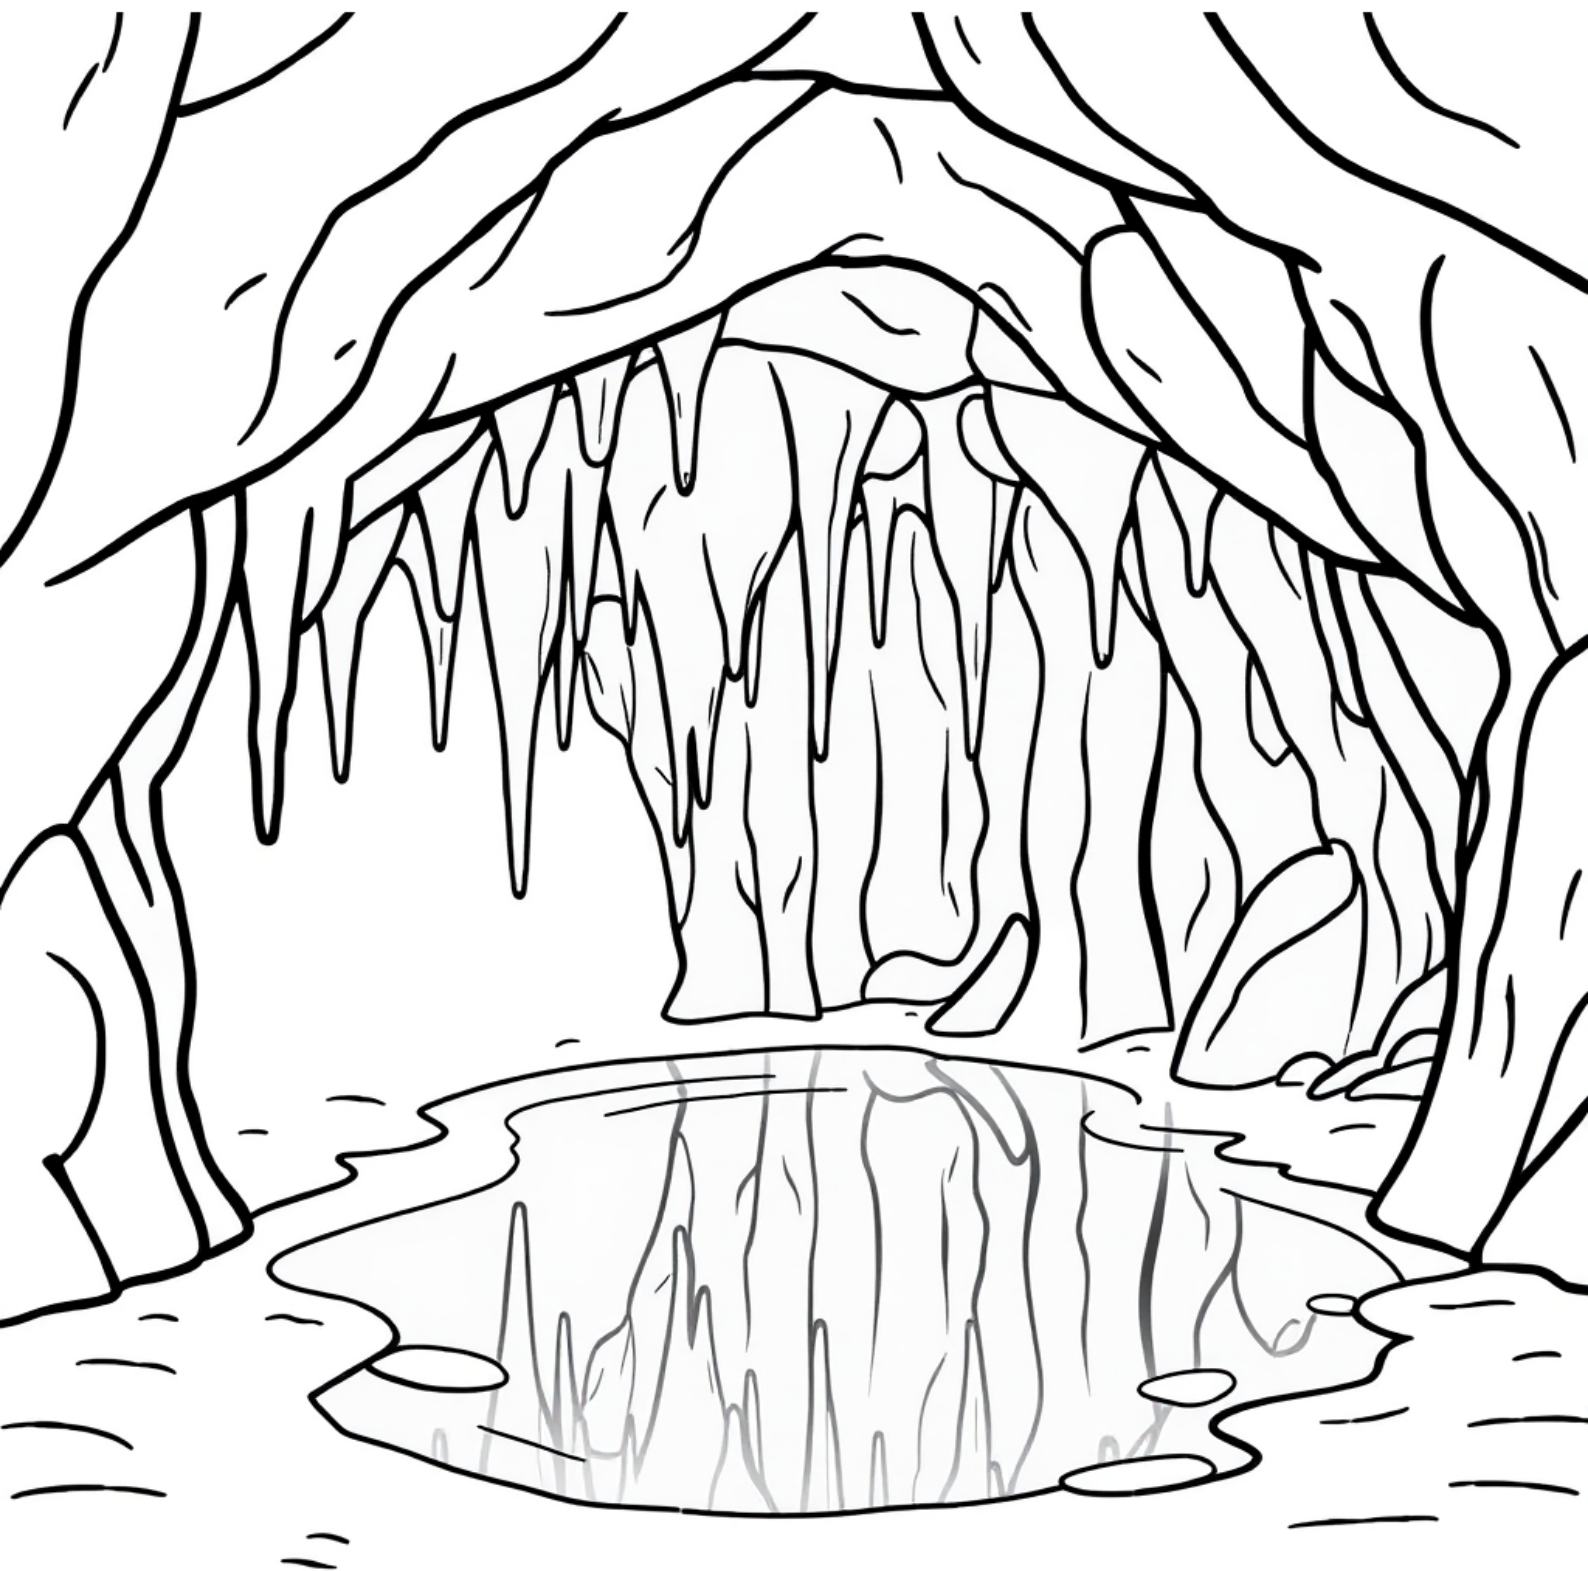

## Wnętrze jaskini z naciekami i kałużą wody

**kolorowanki.pl** powered by 

Darmowe kolorowanki dla Twojego dziecka · K-08717

**kolorowankioli.pl**

K-08717 · Wiek 5-12 lat

# Wnętrze jaskini z naciekami i kałużą wody

W głębi jaskini często zbiera się woda w małych jeziorkach. Odbijają się w niej zwisające ze stropu nacieki.

## Ciekawostka

Woda, która kapie ze stropu jaskini, przenosi rozpuszczony wapień. To właśnie z niego przez tysiące lat powstają nacieki.

## Sugerowane kolory

Nacieki beżowe i jasnobrązowe, woda granatowo-srebrna, skały szare.