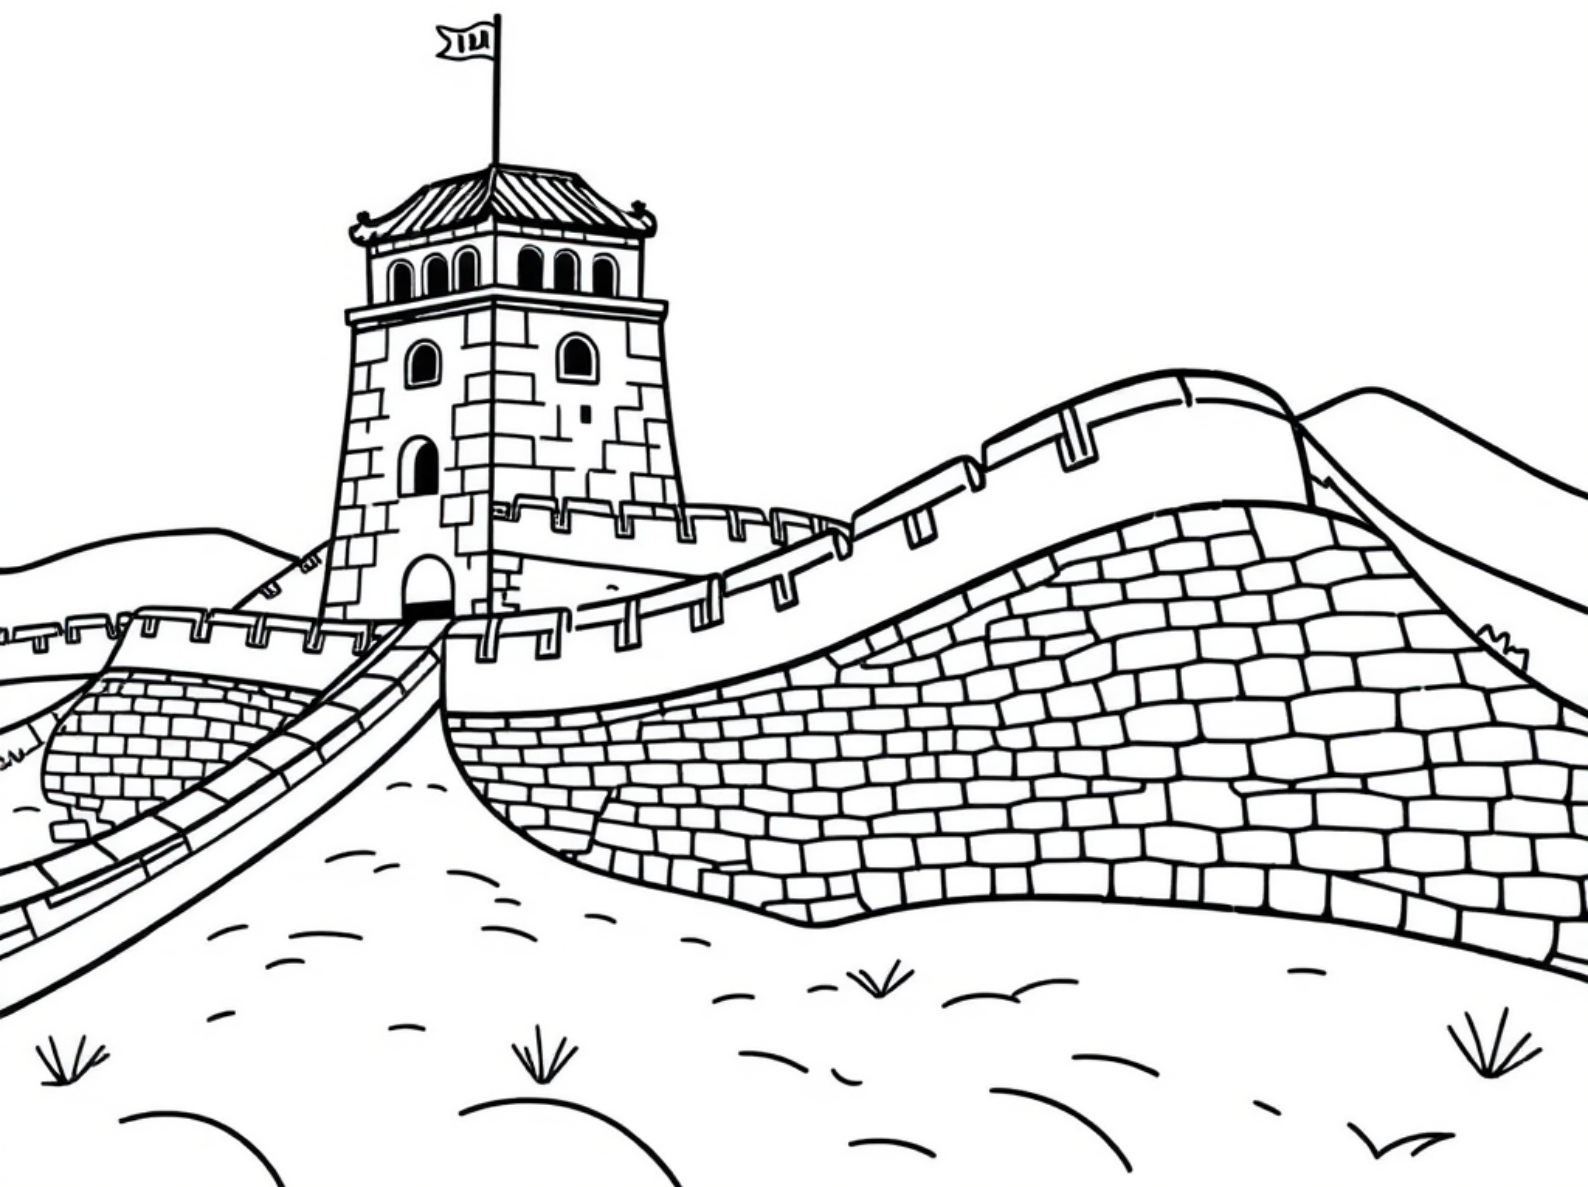

Wielki Mur Chiński z wieżą strażniczą

kolorowanki.pl powered by 

Darmowe kolorowanki dla Twojego dziecka · K-11988

kolorowankioli.pl

K-11988 · Wiek 5-12 lat

Wielki Mur Chiński z wieżą strażniczą

Wzdłuż Wielkiego Muru Chińskiego stoją kamienne wieże strażnicze. Kiedyś pilnowali ich strażnicy i obserwowali okolicę.

Ciekawostka

Z wież strażniczych dawano sygnały dymne, żeby szybko ostrzec o niebezpieczeństwie. Mur biegnie przez góry, pustynie i doliny.

Sugerowane kolory

Mur i wieża kamienno-szare, trawa zielona, niebo jasnoniebieskie.