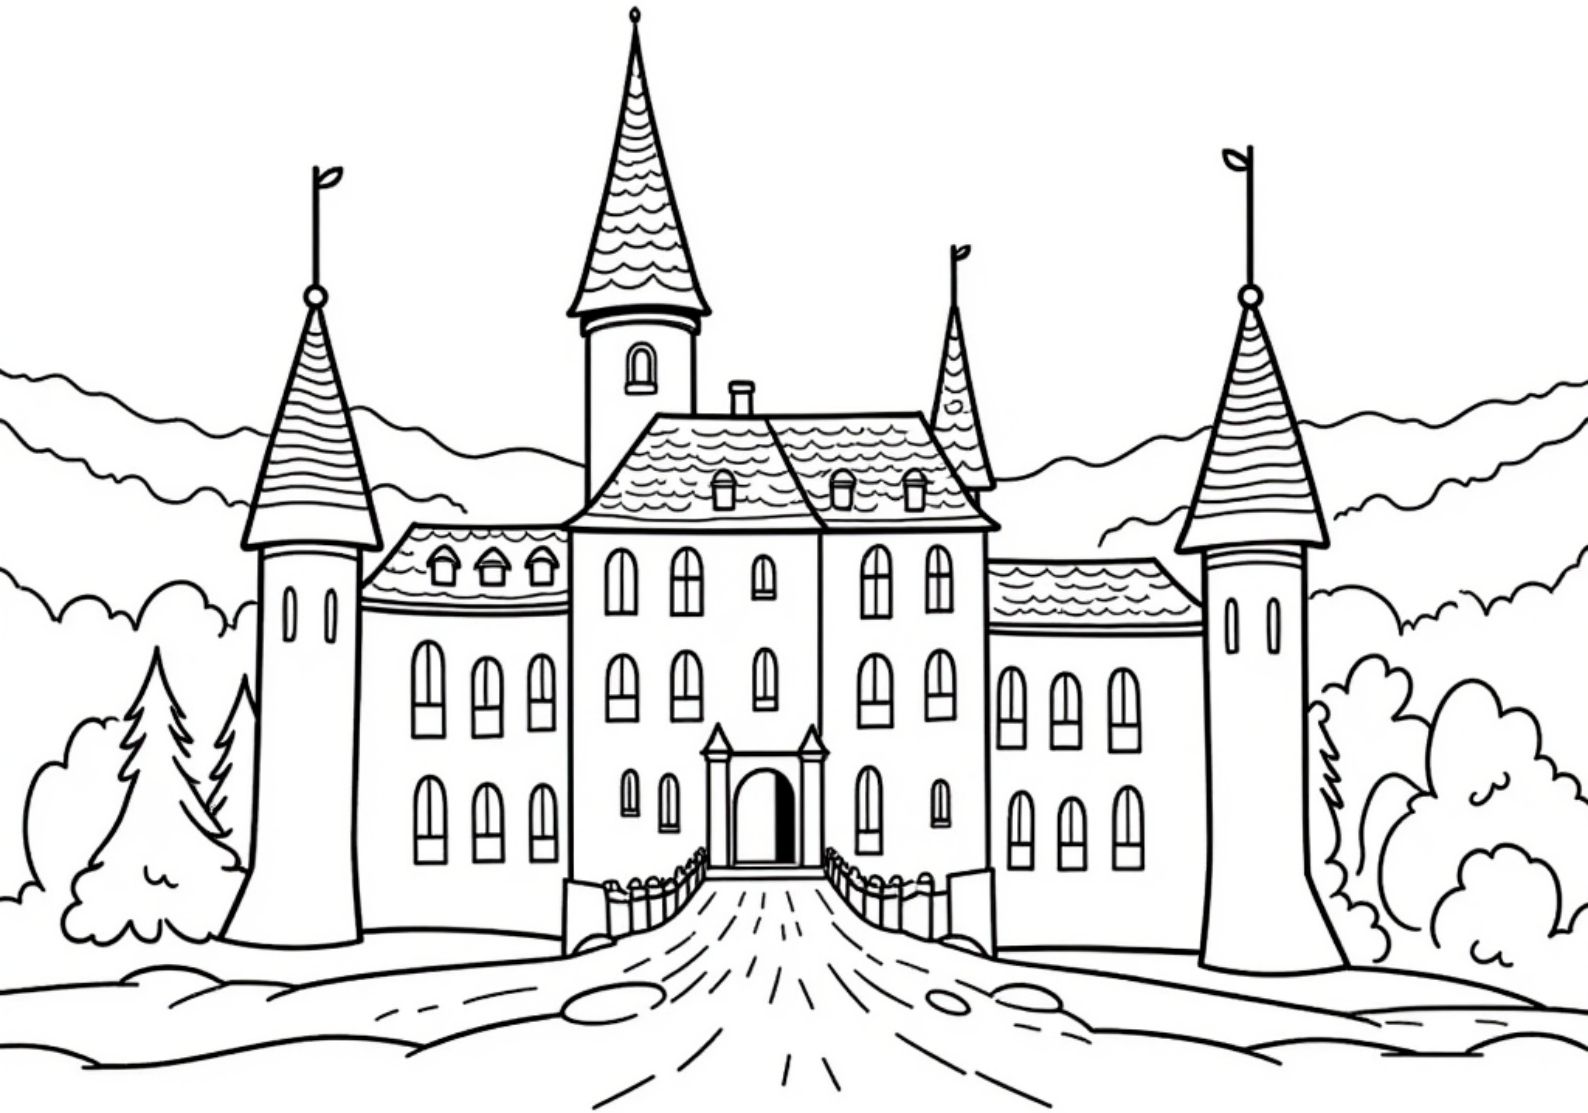

Wawel nad Wisłą

kolorowanki.pl powered by 

Darmowe kolorowanki dla Twojego dziecka · K-03520

kolorowankioli.pl

K-03520 · Wiek 5-12 lat

Wawel nad Wisłą

Zamek królewski na wzgórzu w Krakowie, dawna siedziba władców Polski.

Ciekawostka

Wawel był rezydencją królów Polski od XI do XVII wieku — koronowano tu m.in. Władysława Łokietka (1320), Kazimierza Wielkiego (1333) i Stefana Batorego (1576). W krypcie Wawelu pochowano 17 polskich królów oraz wieszczów: Adama Mickiewicza i Juliusza Słowackiego.

Sugerowane kolory

Mury zamku piaskowe lub kremowe, dachówki czerwone, wieże szare, sztandar biało-czerwony, niebo niebieskie.

Wskazówka dla rodzica

Dla 5-12. Wawel to obowiązkowy punkt wycieczki do Krakowa — można połączyć ze Smoczą Jamą.