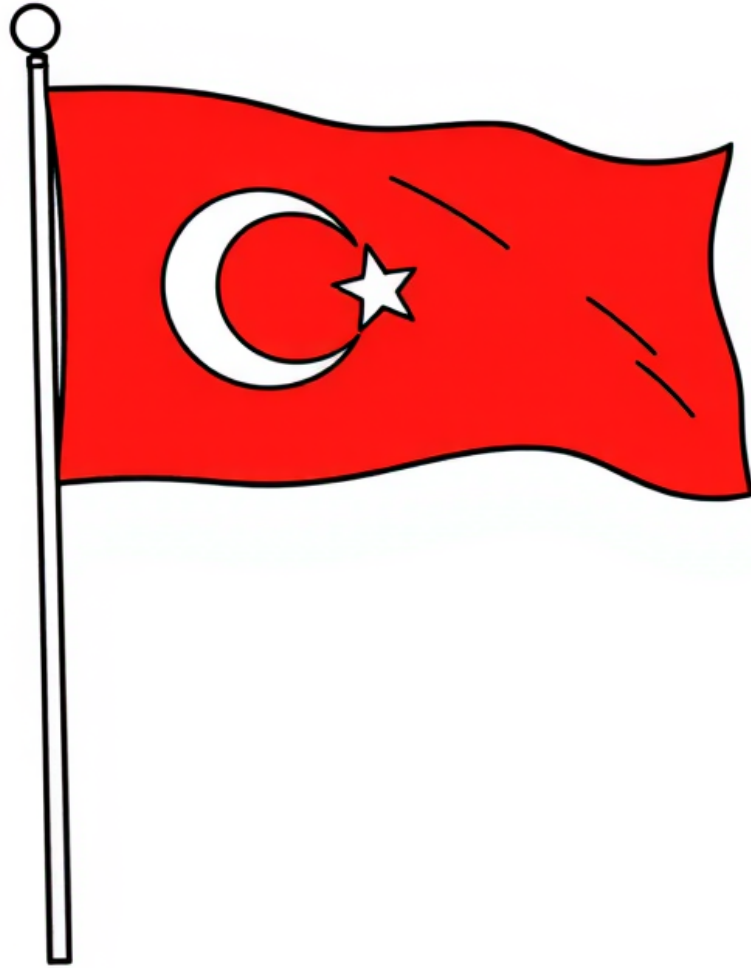

Flaga Turcji

kolorowanki.pl powered by 

Darmowe kolorowanki dla Twojego dziecka · K-11921

kolorowankioli.pl

K-11921 · Wiek 4-12 lat

Flaga Turcji

Flaga Turcji jest czerwona z białym półksiężycem i małą białą gwiazdą. Turcja leży częściowo w Azji, a częściowo w Europie.

Ciekawostka

Turcja łączy dwa kontynenty, dlatego jej największe miasto Stambuł ma dzielnice w Azji i w Europie. Słynie z pysznych słodczy i dywanów.

Sugerowane kolory

Tło czerwone, księżyc i gwiazda białe.