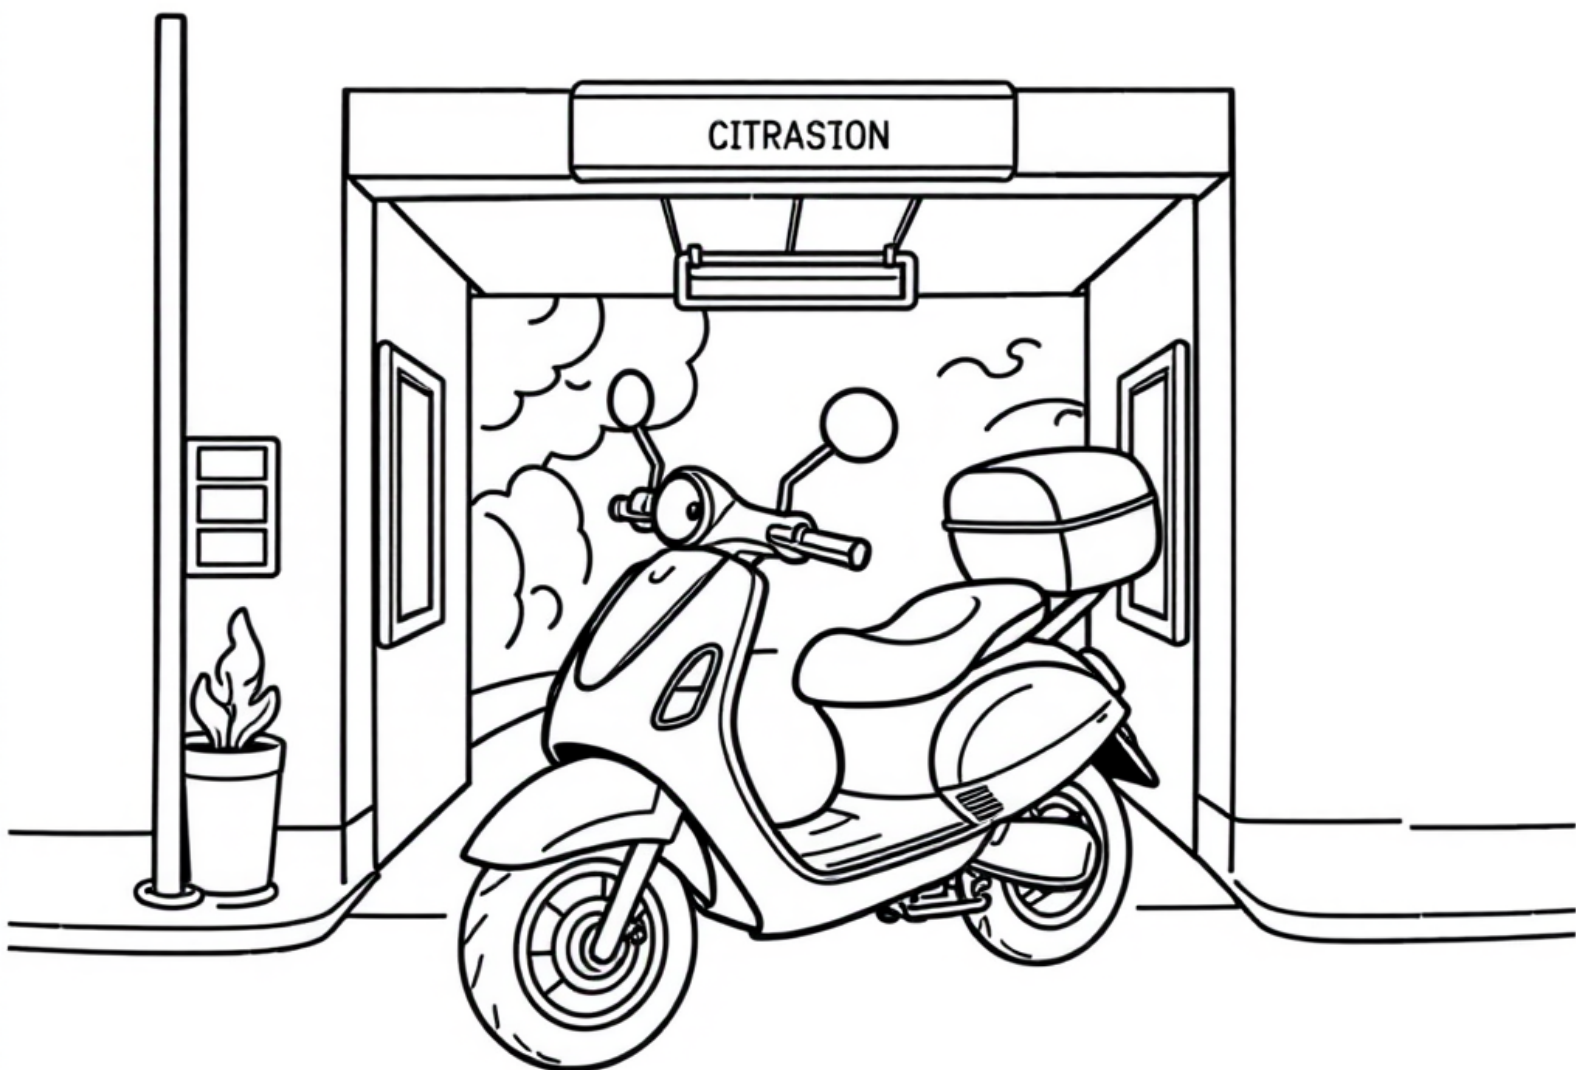

Skuter miejski rusza spod stacji metra rano

kolorowanki.pl powered by

Darmowe kolorowanki dla Twojego dziecka · K-04674

kolorowankioli.pl

K-04674 · Wiek 5-11 lat

Skuter miejski rusza spod stacji metra rano

Skuter miejski rusza sprzed wejścia do metra, gdy ludzie spieszą się do pracy. To wygodny sposób na dotarcie tam, gdzie pociąg nie dojeżdża.

Ciekawostka

Wiele osób łączy jazdę metrem ze skuterem, by szybko pokonać ostatni kawałek drogi. Taki sposób podróży nazywamy podróżą łączoną.

Sugerowane kolory

Karoseria pomarańczowa, wejście do metra szare, znak metra niebieski.

Wskazówka dla rodzica

Opowiedz, jak różne pojazdy mogą się uzupełniać w jednej podróży po mieście.

<https://animatolka.pl>