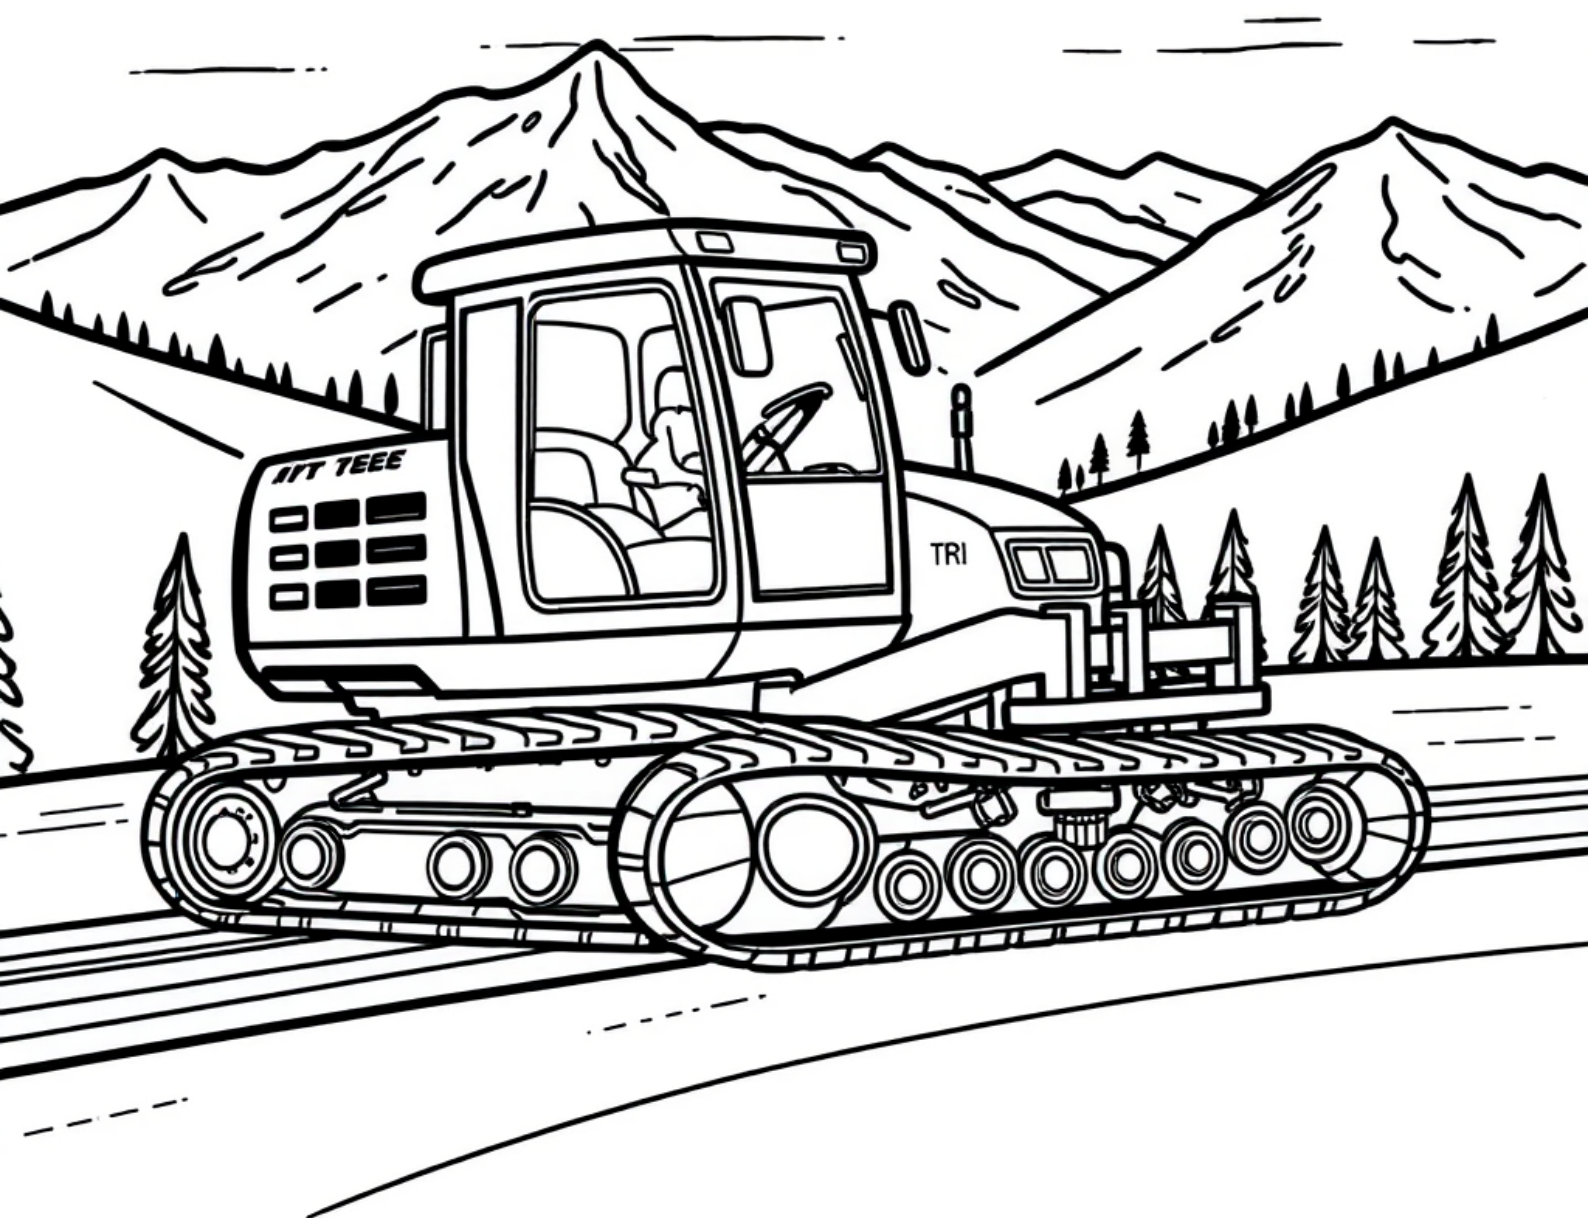

Ratrak ubija śnieżny stok przed wieczorem

kolorowanki.pl powered by 

Darmowe kolorowanki dla Twojego dziecka · K-04759

kolorowankioli.pl

K-04759 · Wiek 4-10 lat

Ratrak ubija śnieżny stok przed wieczorem

Ratrak to ciężka maszyna na gąsienicach, która wyrównuje śnieg na stokach narciarskich. Dzięki niej trasa jest gładka i bezpieczna dla narciarzy.

Ciekawostka

Ratrak pracuje najczęściej wieczorem i w nocy, gdy stok jest pusty, żeby rano śnieg był idealnie przygotowany. Z tyłu ma specjalny walec, który odciska na śniegu wzorek przypominający sztruks.

Sugerowane kolory

Kabina czerwona lub pomarańczowa, gąsienice czarne, pług z przodu srebrny, światła żółte.

Wskazówka dla rodzica

Pokaż dziecku, że szerokie gąsienice rozkładają ciężar maszyny, dlatego ratrak nie zapada się w głęboki śnieg.