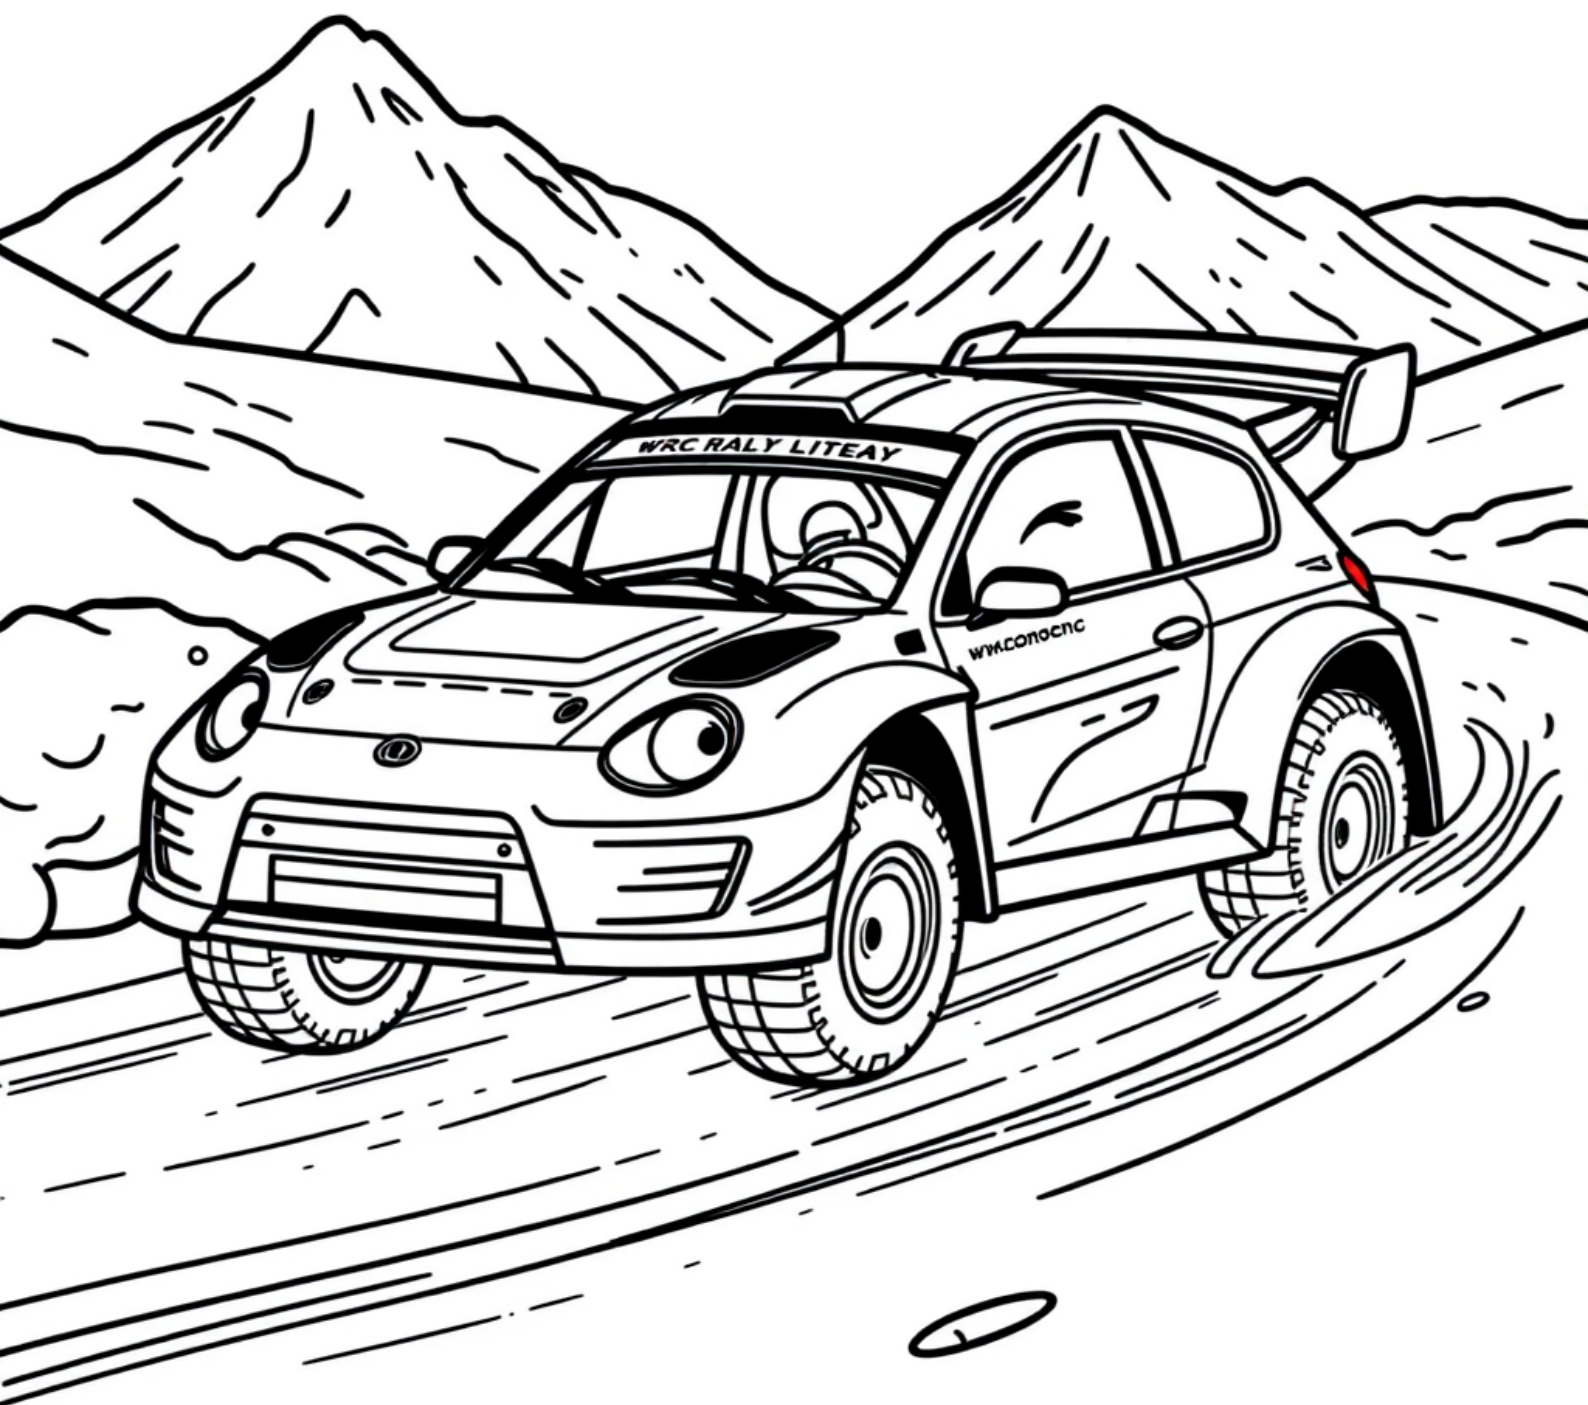

Rajdówka WRC na ośnieżonej trasie

kolorowanki.pl powered by

Darmowe kolorowanki dla Twojego dziecka · K-03973

kolorowankioli.pl

K-03973 · Wiek 4-12 lat

Rajdówka WRC na ośnieżonej trasie

Rajdówka WRC potrafi jechać nawet po śniegu i lodzie. Na zimowym odcinku mknie między zaspami, lekko ślizgając się na zakręcie. Założono jej specjalne opony z kolcami.

Ciekawostka

Na zimowych rajdach samochody jeżdżą na oponach z metalowymi kolcami, które wbijają się w lód, żeby auto się nie ślizgało. To trochę jak buty z raczkami na zimę.

Sugerowane kolory

Karoseria biała z niebieskimi pasami, śnieg biały, opony czarne z jasnymi kolcami.

Wskazówka dla rodzica

Opowiedz dziecku, dlaczego na lodzie potrzebne są opony z kolcami.

<https://animatolka.pl>

ŚLĄSK: Eventy firmowe i miejskie · Szkolne ·
Przedszkolne · Wesela · Komunie