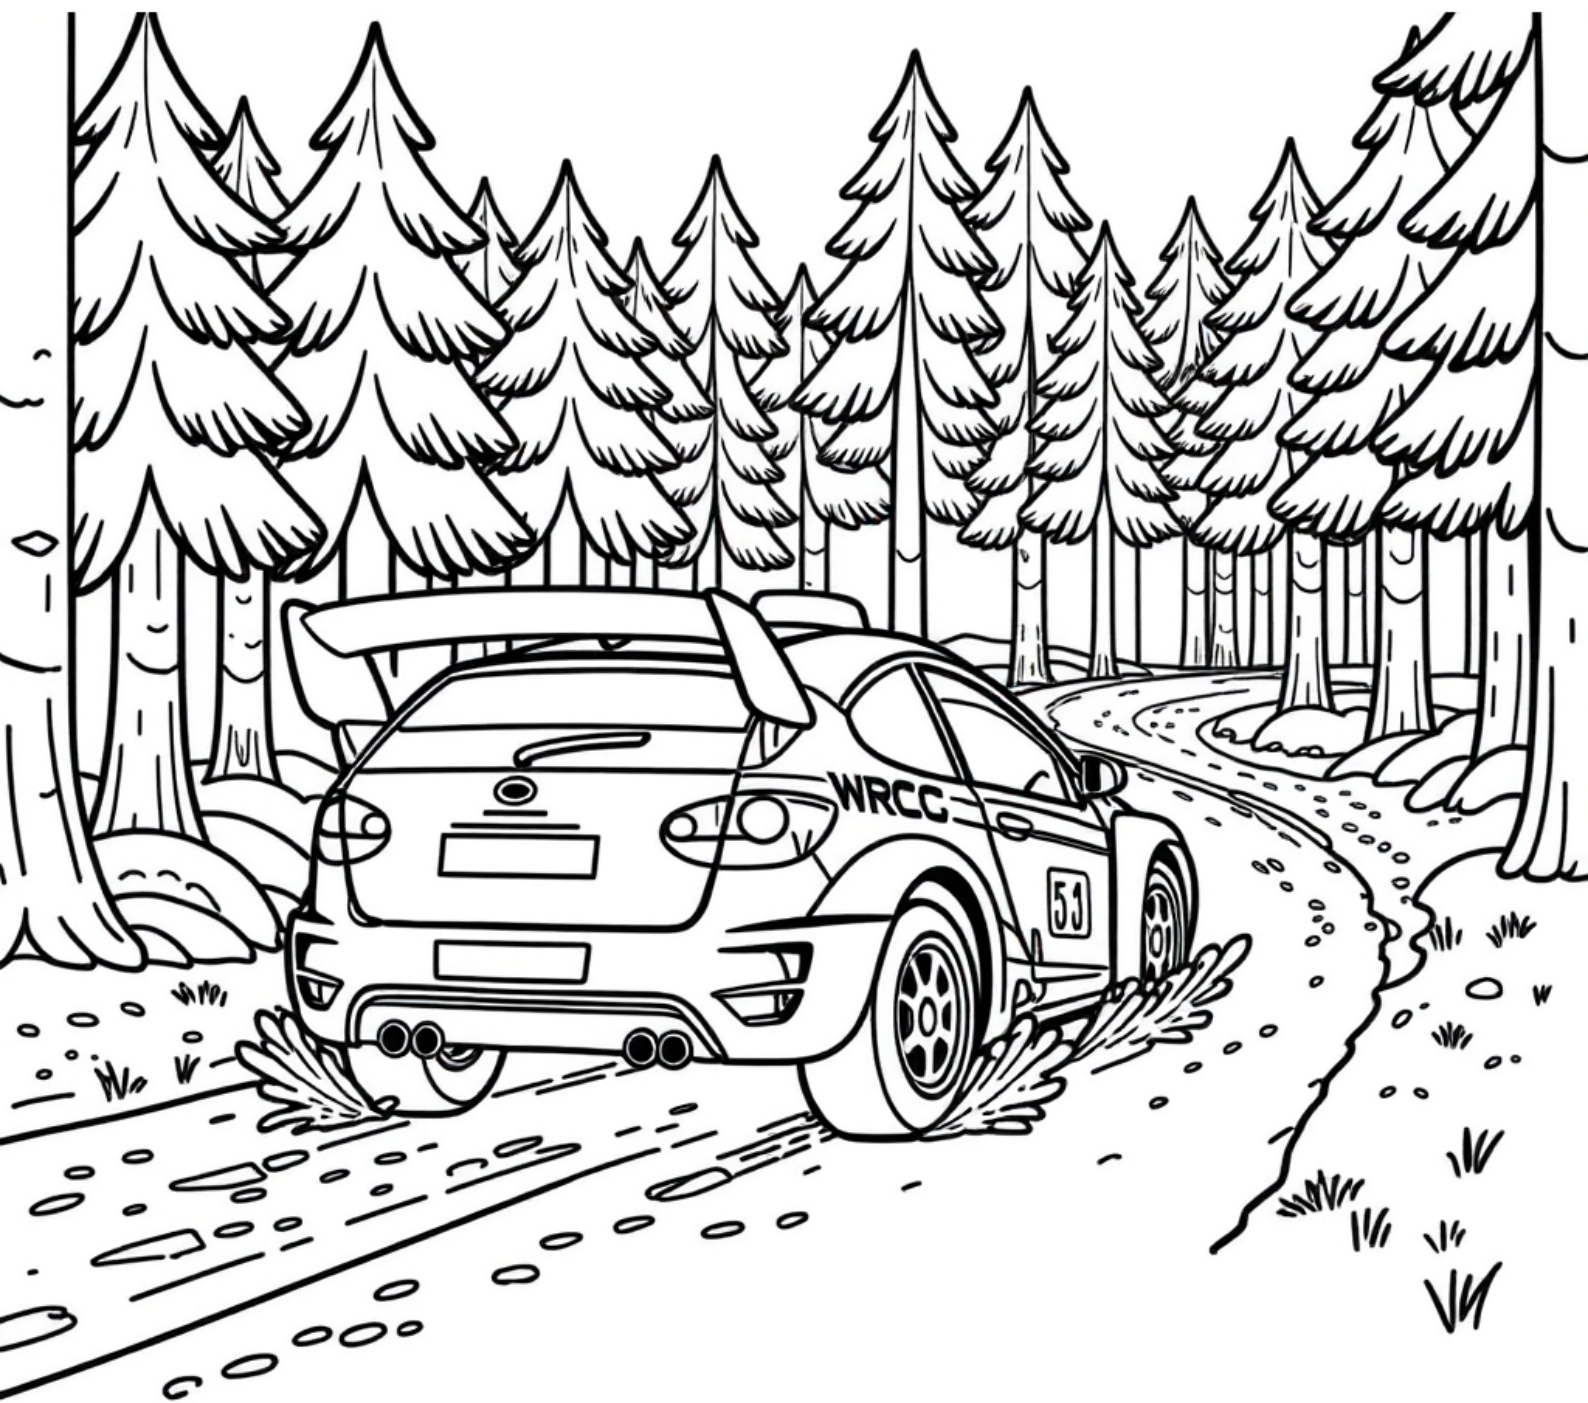

Rajdówka WRC na leśnym odcinku

kolorowanki.pl

powered by

Darmowe kolorowanki dla Twojego dziecka · K-03972

kolorowankioli.pl

K-03972 · Wiek 4-12 lat

Rajdówka WRC na leśnym odcinku

Rajdówka WRC to mocny samochód do rajdów po trudnych drogach. Pędzi po leśnym, kamienistym odcinku, podnosząc tumany kurzu. Ma duży tylny spoiler i grube opony.

Ciekawostka

W rajdach WRC obok kierowcy siedzi pilot, który czyta na głos opis trasy, żeby kierowca wiedział, gdzie są zakręty. Bez pilota wyścig po nieznannej drodze byłby bardzo trudny.

Sugerowane kolory

Karoseria w jaskrawych barwach z naklejkami sponsorów, błotniki ochlapane brązowym błotem, opony czarne.

Wskazówka dla rodzica

Wytłumacz dziecku, że rajdowiec jeździ po drogach ziemnych i szutrowych, a nie po zwykłej autostradzie.