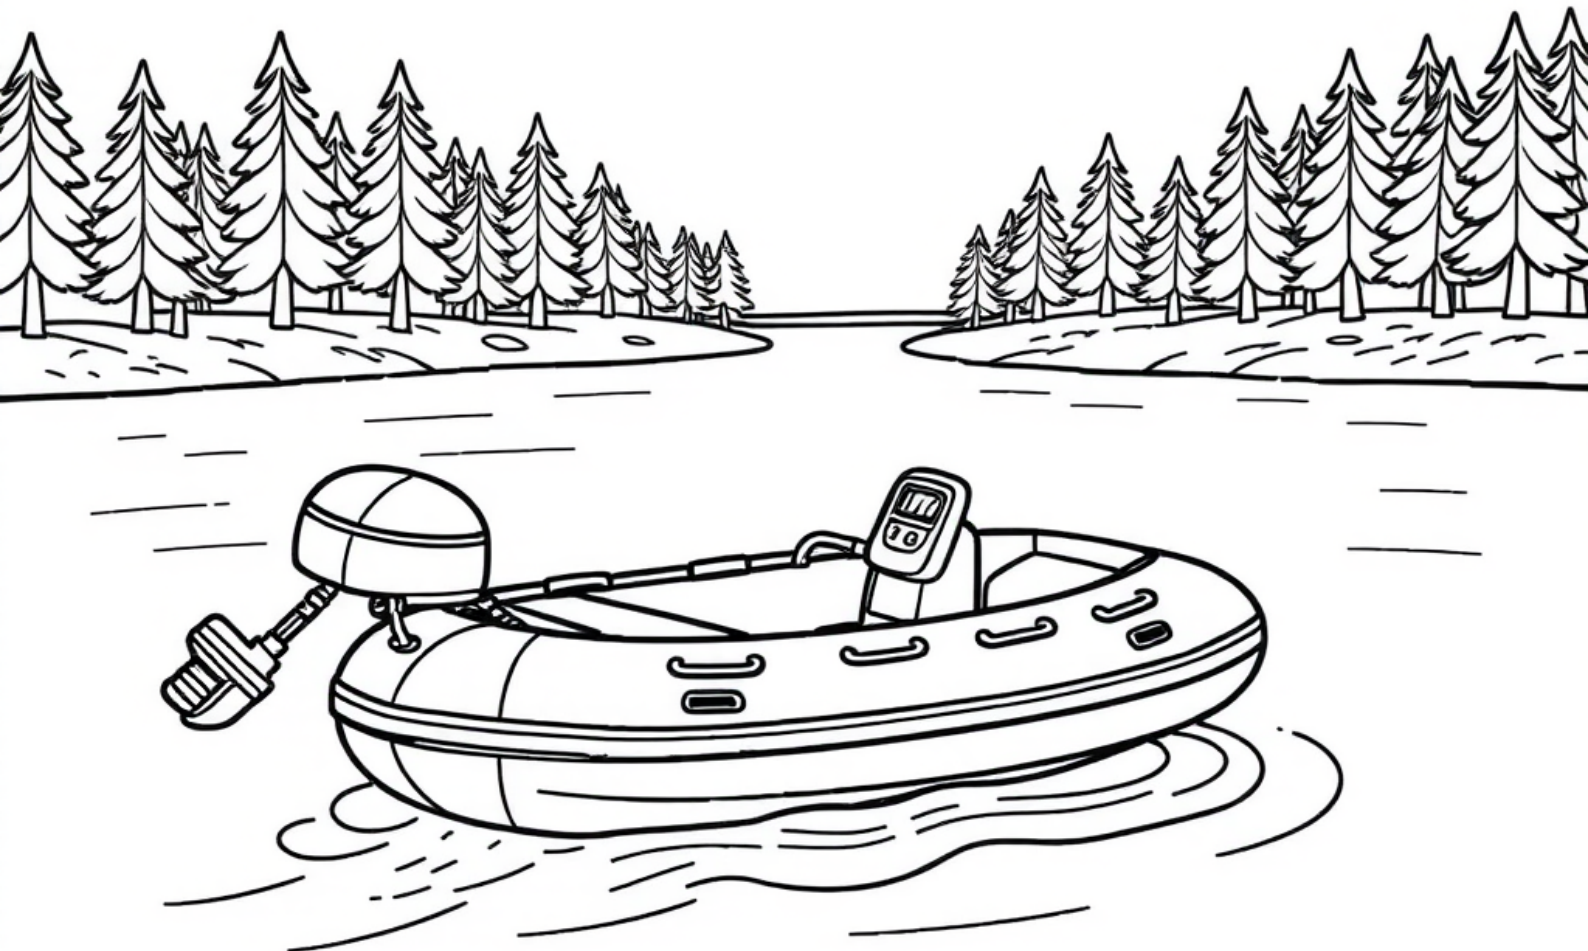

# Ponton z silnikiem zaburtowym płynie po jeziorze

**kolorowanki.pl** powered by

Darmowe kolorowanki dla Twojego dziecka · K-04627

**kolorowankioli.pl**

K-04627 · Wiek 3-10 lat

# Ponton z silnikiem zaburtowym płynie po jeziorze

Ponton z silnikiem zaburtowym to nadmuchiwana łódź z małym silnikiem przyczepionym z tyłu. Silnik napędza ją, dzięki czemu płynie bez wiosłowania.

## Ciekawostka

Silnik zaburtowy mocuje się z tyłu pontonu i można go zdjąć oraz przenieść — to dlatego ponton łatwo spakować i przewieźć.

## Wskazówka dla rodzica

*Pokaż dziecku, gdzie znajduje się silnik, i wyjaśnij, dlaczego nazywa się zaburtowy.*

<https://animatolka.pl>

ŚLĄSK: Eventy firmowe i miejskie · Szkolne ·  
Przedszkolne · Wesela · Komunie