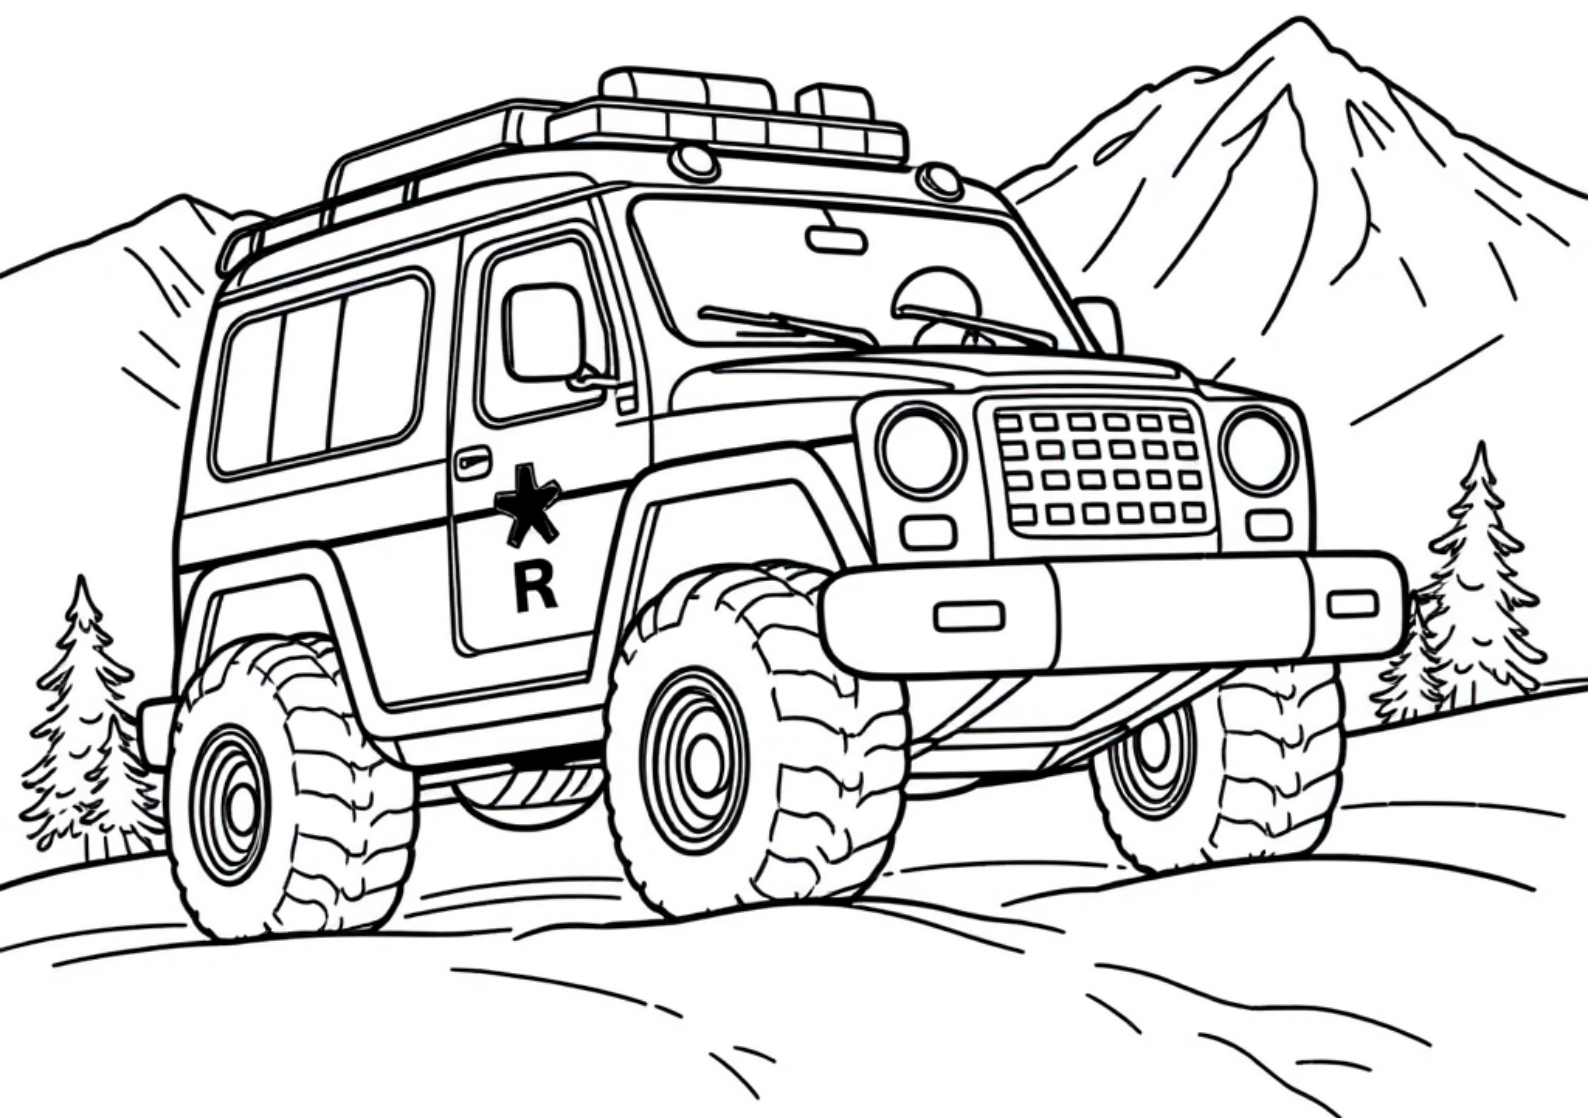

Pojazd ratownictwa górskiego jedzie przez śnieżną mgłę

kolorowanki.pl powered by 

Darmowe kolorowanki dla Twojego dziecka · K-04781

kolorowankioli.pl

K-04781 · Wiek 5-12 lat

Pojazd ratownictwa górskiego jedzie przez śnieżną mgłę

W górach pogoda potrafi zmienić się w chwilę. Pojazd ratownictwa górskiego ostrożnie jedzie przez gęstą śnieżną mgłę, szukając zaginionego turysty.

Ciekawostka

We mgle ratownicy korzystają z map, kompasów i nadajników, bo nie widzą daleko przed sobą. Czasem zabierają też psa ratowniczego, który wyczuje człowieka pod śniegiem.

Sugerowane kolory

Karoseria pomarańczowa, światła żółte, mgła szaroniebieska, śnieg biały.

Wskazówka dla rodzica

Porozmawiaj z dzieckiem, dlaczego w górach trzeba sprawdzać pogodę przed wyjściem.

<https://animatolka.pl>