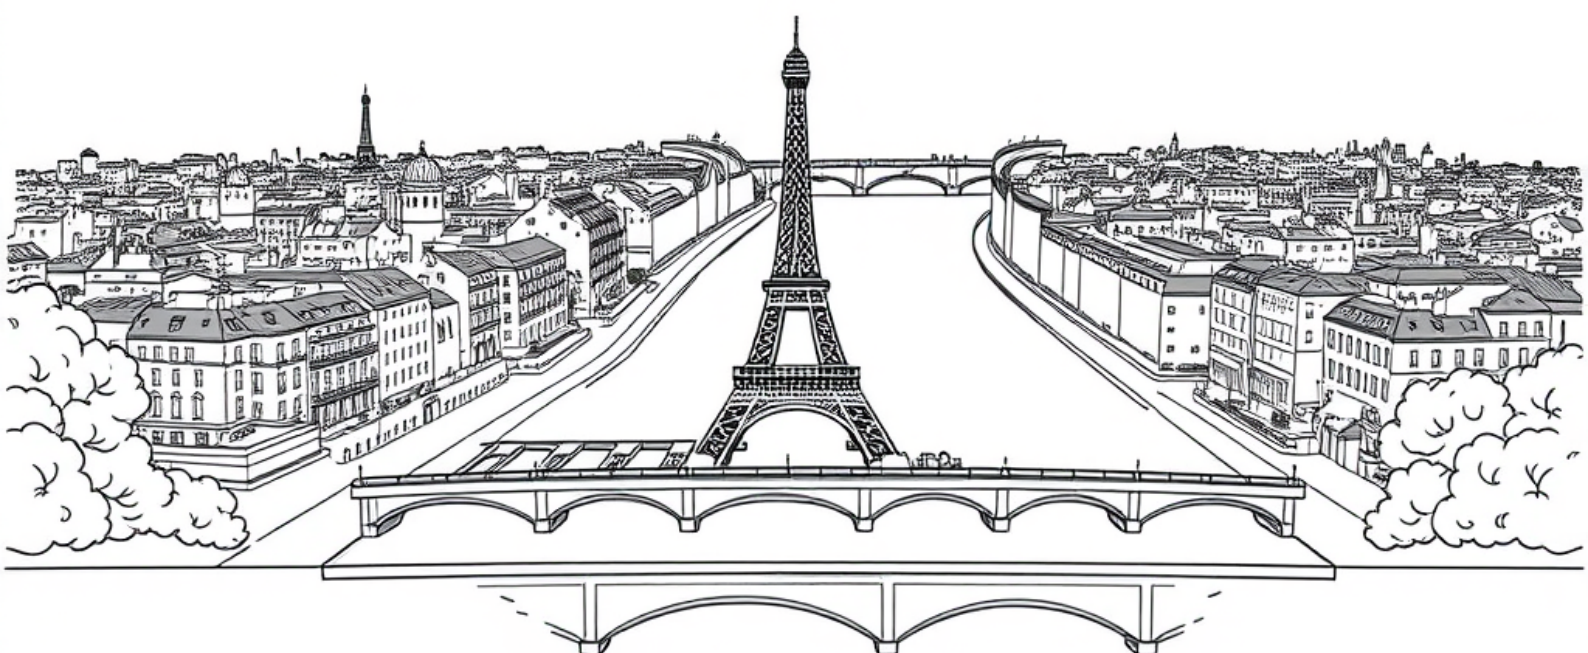

Panorama Paryża nad rzeką Sekwaną

kolorowanki.pl powered by

Darmowe kolorowanki dla Twojego dziecka · K-12222

kolorowankioli.pl

K-12222 · Wiek 5-12 lat

Panorama Paryża nad rzeką Sekwaną

Panorama Paryża oglądana znad rzeki Sekwany. Nad wodą przerzucone są piękne mosty, a w tle widać wieżę Eiffla i kamienice.

Ciekawostka

Przez Sekwanę w Paryżu przerzucono wiele mostów, po których ludzie chodzą i jeżdżą każdego dnia. Po rzece pływają też statki spacerowe.

Sugerowane kolory

Woda niebiesko-zielona, mosty szare, niebo jasnoniebieskie.