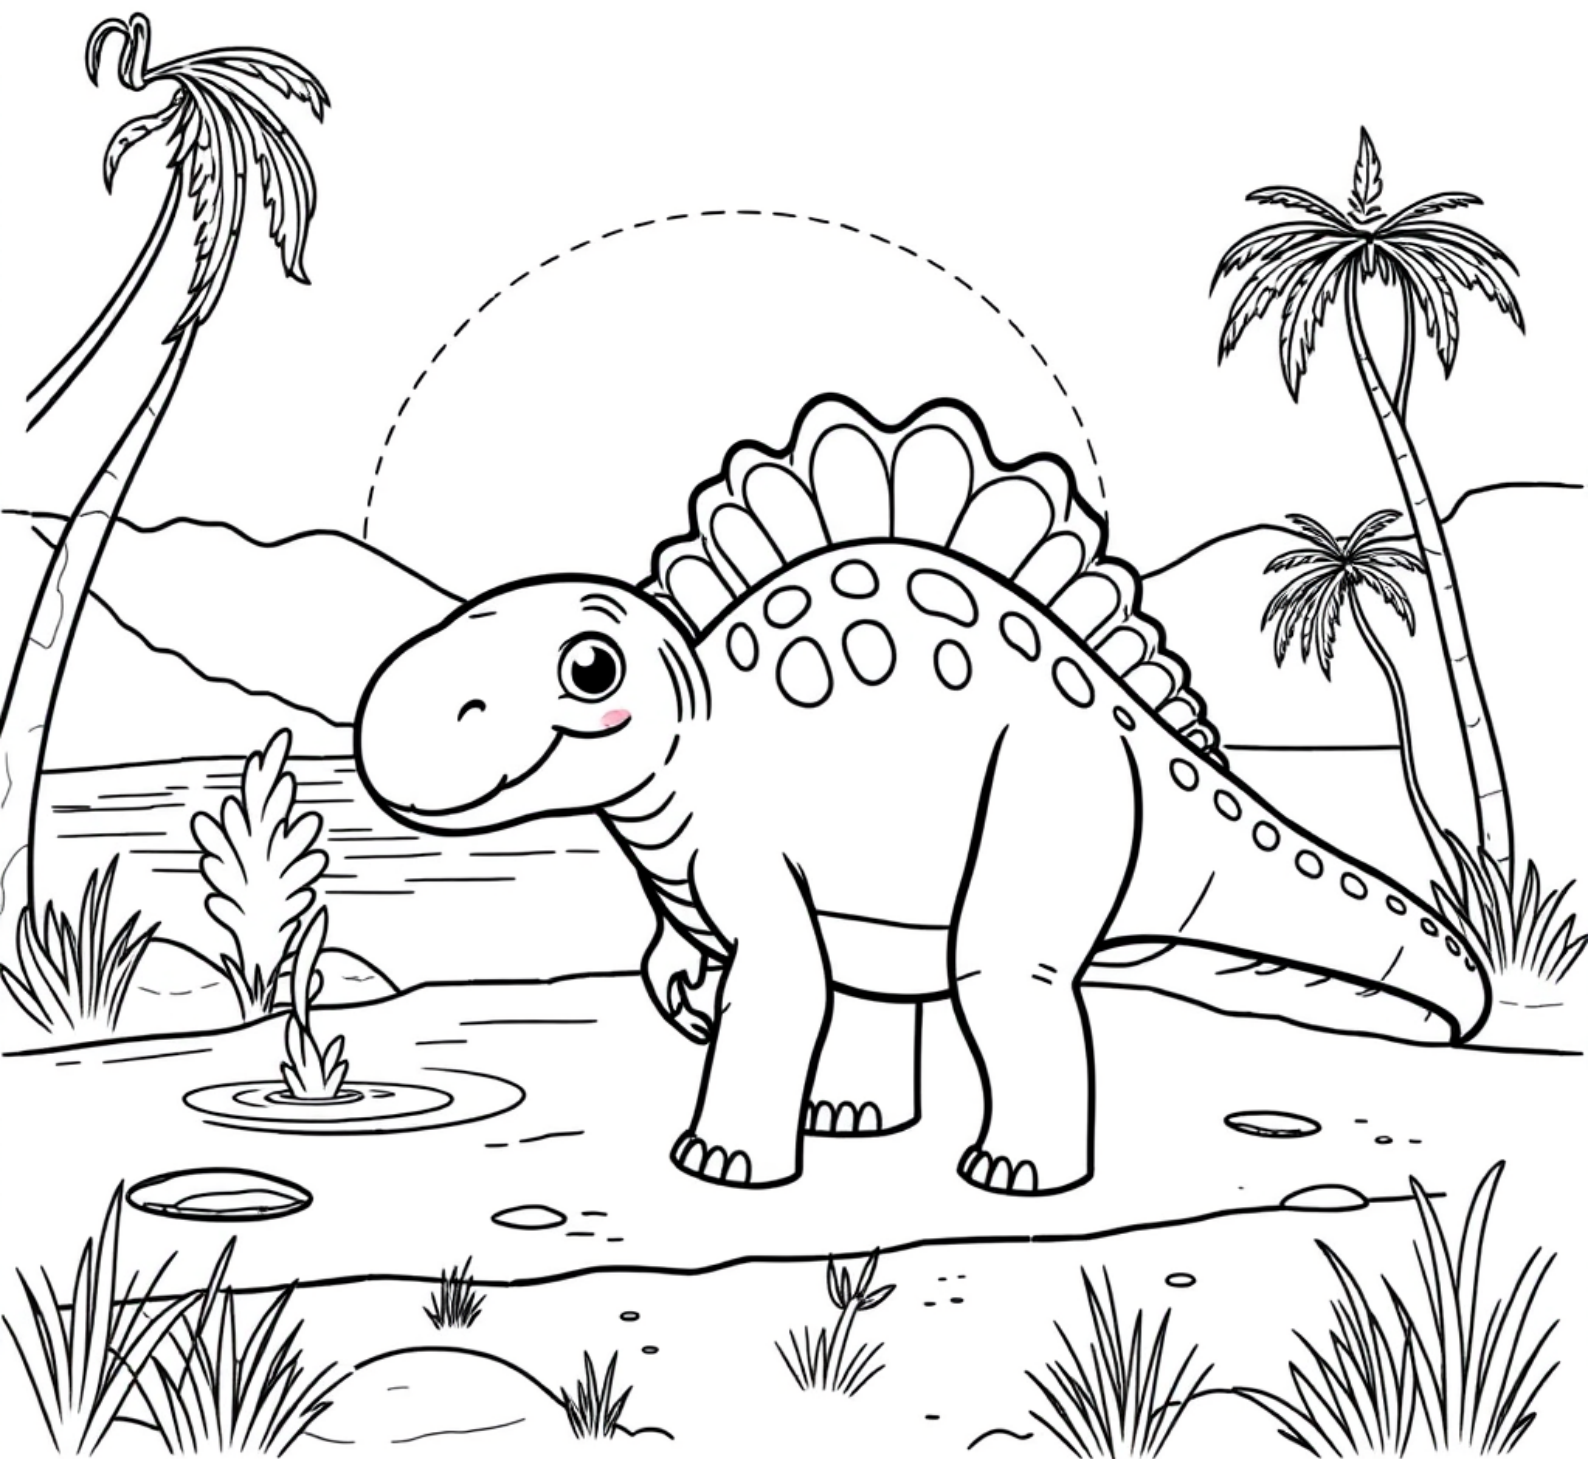

Pachycefalozaur nad rzeką o świcie

kolorowanki.pl powered by

Darmowe kolorowanki dla Twojego dziecka · K-00669

kolorowankioli.pl

K-00669 · Wiek 5-10 lat

Pachycefalozaur nad rzeką o świcie

Pachycefalozaur to dinozaur z grubą kostną kopułą na głowie. Żył w okresie kredy i prawdopodobnie używał głowy do walki z innymi samcami.

Ciekawostka

Kopuła na głowie pachycefalozaura była gruba na 25 centymetrów — to ponad dziesięć razy grubiej niż czaszka człowieka. Samce zderzały się głowami jak dzisiejsze barany górskie.

Sugerowane kolory

Brązowy korpus, jasnobrązowa kopuła z ciemnymi guzkami, kremowy brzuch.

Wskazówka dla rodzica

Pokaż dziecku obraz baranów górskich — podobne zachowanie milion lat później.

<https://animatolka.pl>

ŚLĄSK: Eventy firmowe i miejskie · Szkolne ·
Przedszkolne · Wesela · Komunie