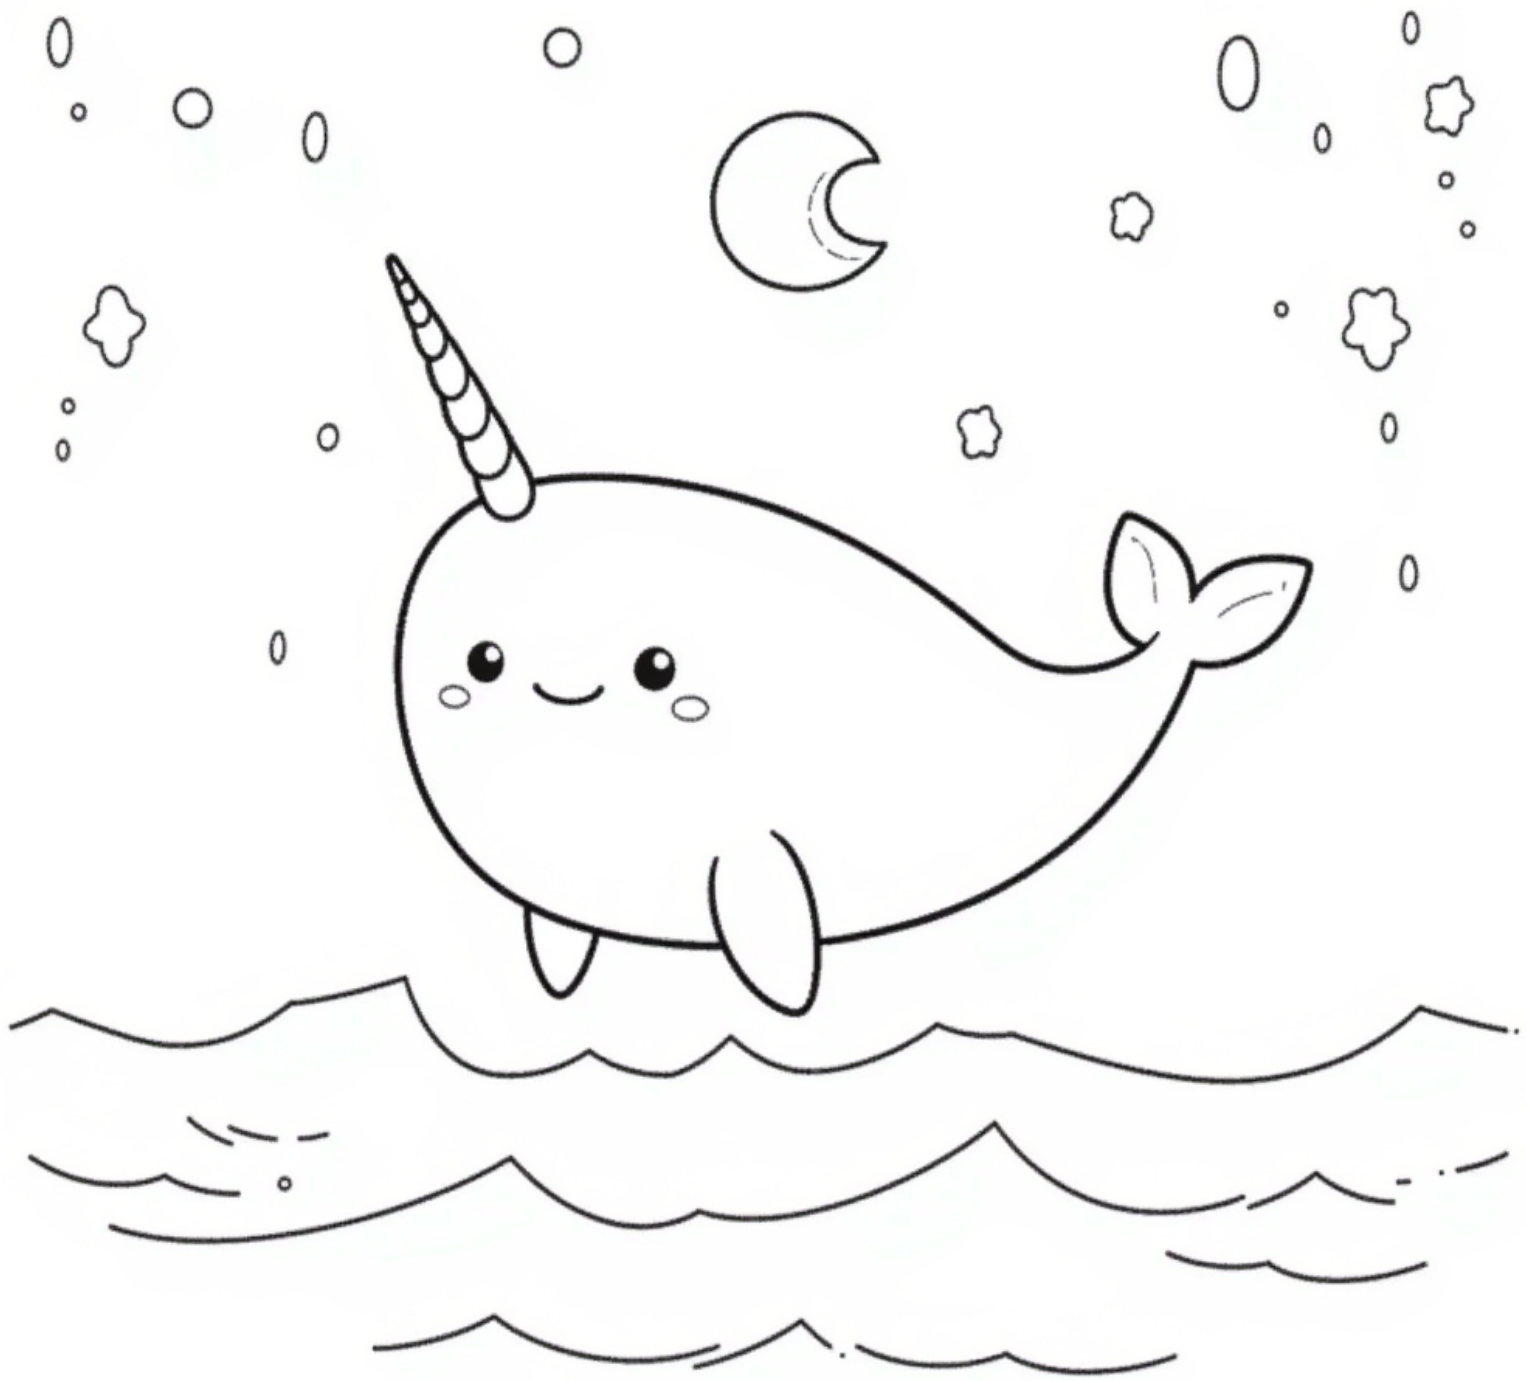

# Narwal pod zorzą polarną

**kolorowanki.pl** powered by 

Darmowe kolorowanki dla Twojego dziecka · K-00462

**kolorowankioli.pl**

K-00462 · Wiek 5-11 lat

# Narwal pod zorzą polarną

Narwal to morski waleń Arktyki ze spiralnym, długim kłębem przypominającym róg jednorożca. Ma cętkowane, szare ciało i krótkie płetwy.

## Ciekawostka

Spiralny „róg” narwala to tak naprawdę jeden bardzo długi zęb, który przebija wargę i wystaje z głowy nawet 3 metry! Tylko samce mają taki kieł. Naukowcy odkryli, że narwale czują kłębem zmiany temperatury i słoności wody. W średniowieczu ludzie wierzyli, że to rogi prawdziwych jednorożców.