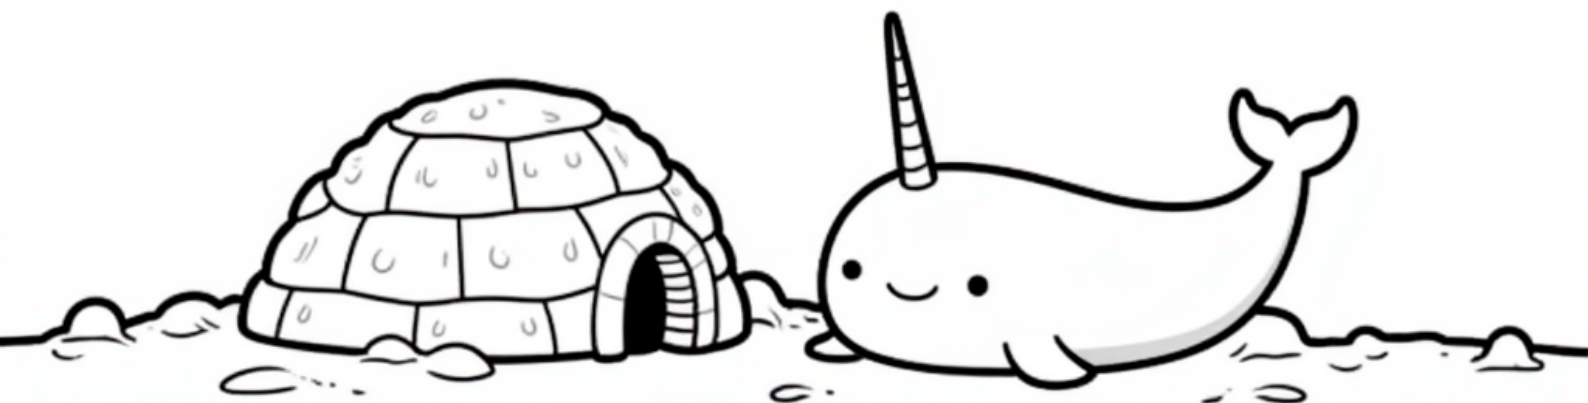

Narwal przy igloo

kolorowanki.pl powered by 

Darmowe kolorowanki dla Twojego dziecka · K-00306

kolorowankioli.pl

K-00306 · Wiek 4-10 lat

Narwal przy igloo

Narwal to morski waleń Arktyki ze spiralnym, długim kłębem przypominającym róg jednoroźca. Ma cętkowane, szare ciało i krótkie płetwy.

Ciekawostka

Spiralny „róg” narwala to tak naprawdę jeden bardzo długi zęb, który przebija wargę i wystaje z głowy nawet 3 metry! Tylko samce mają taki kieł. Naukowcy odkryli, że narwale czują kłębem zmiany temperatury i słoności wody. W średniowieczu ludzie wierzyli, że to rogi prawdziwych jednoroźców.