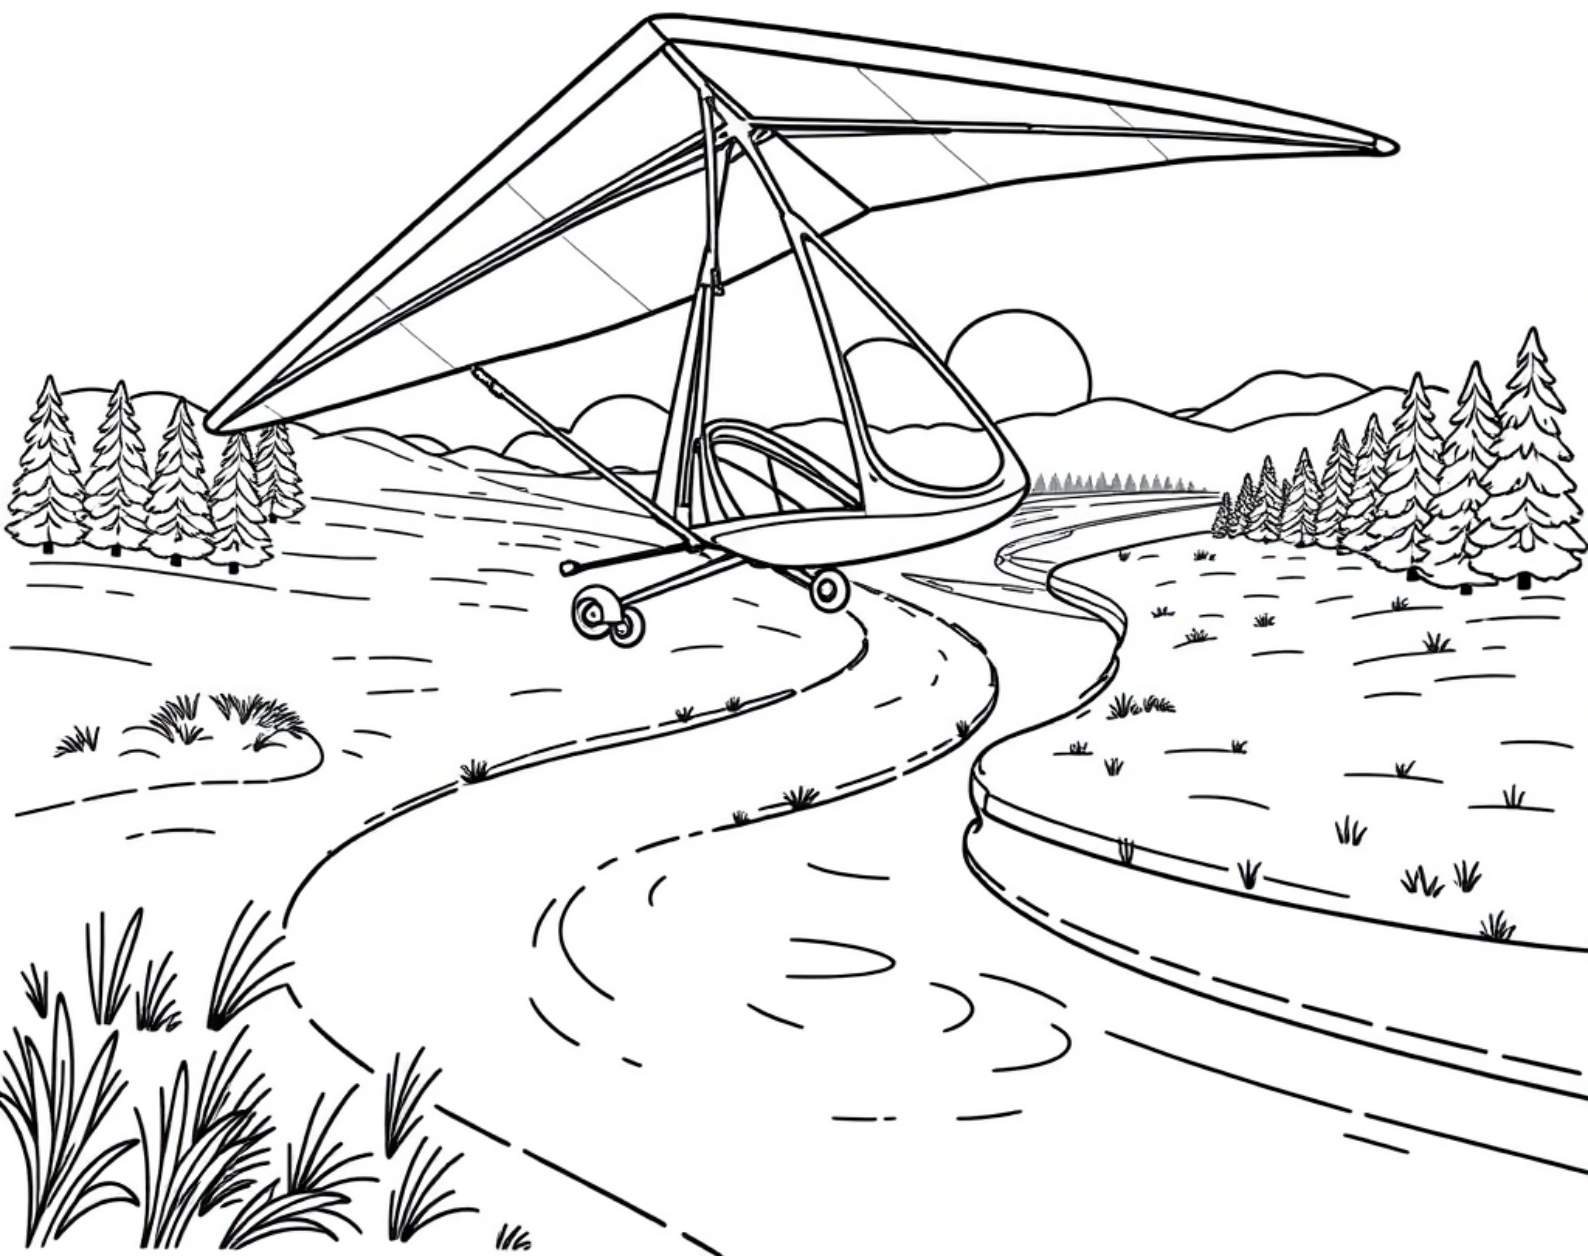

Motolotnia z silnikiem leci o poranku nad rzeką

kolorowanki.pl

powered by

Darmowe kolorowanki dla Twojego dziecka · K-04490

kolorowankioli.pl

K-04490 · Wiek 5-12 lat

Motolotnia z silnikiem leci o poranku nad rzeką

O poranku motolotnia z silnikiem leci nad wijącą się rzeką. Nad wodą unosi się lekka mgła, a słońce dopiero wschodzi.

Ciekawostka

Rano powietrze jest spokojne, dlatego piloci motolotni lubią startować właśnie wtedy. Mgła nad rzeką powstaje, gdy ciepła woda spotyka chłodne powietrze.

Sugerowane kolory

Skrzydło żółto-czerwone, wózek srebrny, rzeka jasnoniebieska, mgła biała.

Wskazówka dla rodzica

Pokaż dziecku, że rano nad wodą często unosi się mgła.

<https://animatolka.pl>

ŚLĄSK: Eventy firmowe i miejskie · Szkolne ·
Przedszkolne · Wesela · Komunie