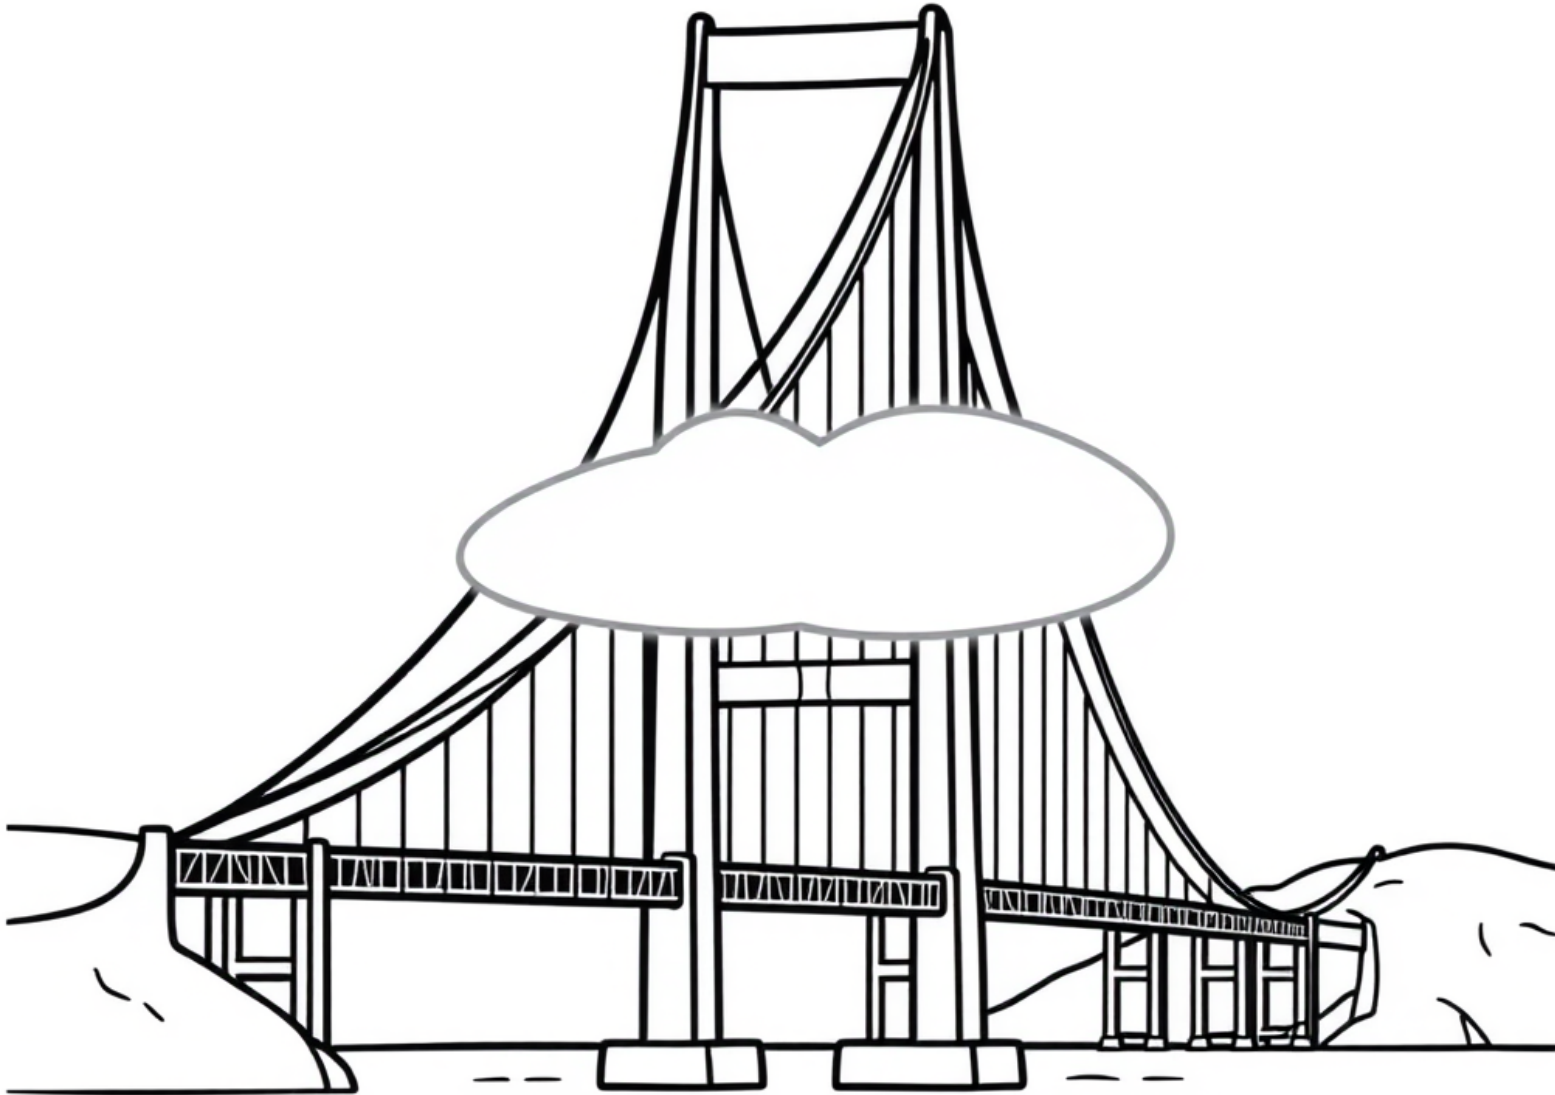

Most Golden Gate we mgle

kolorowanki.pl powered by

Darmowe kolorowanki dla Twojego dziecka · K-12442

kolorowankioli.pl

K-12442 · Wiek 4-12 lat

Most Golden Gate we mgle

Most Golden Gate to wielki wiszący most w San Francisco w Stanach Zjednoczonych. Łączy dwa brzegi nad cieśniną, a czasem otula go gęsta mgła od oceanu.

Ciekawostka

Most ma dwie wysokie wieże, między którymi rozpięta jest jezdnia na grubych linach. Mgła znad Pacyfiku często zakrywa jego szczyty.

Sugerowane kolory

Most pomarańczowo-czerwony, mgła biała i szara, woda niebieska.

Wskazówka dla rodzica

Znajdźcie San Francisco na mapie USA i poszukajcie innych słynnych mostów świata.

<https://animatolka.pl>

ŚLĄSK: Eventy firmowe i miejskie · Szkolne ·
Przedszkolne · Wesela · Komunie