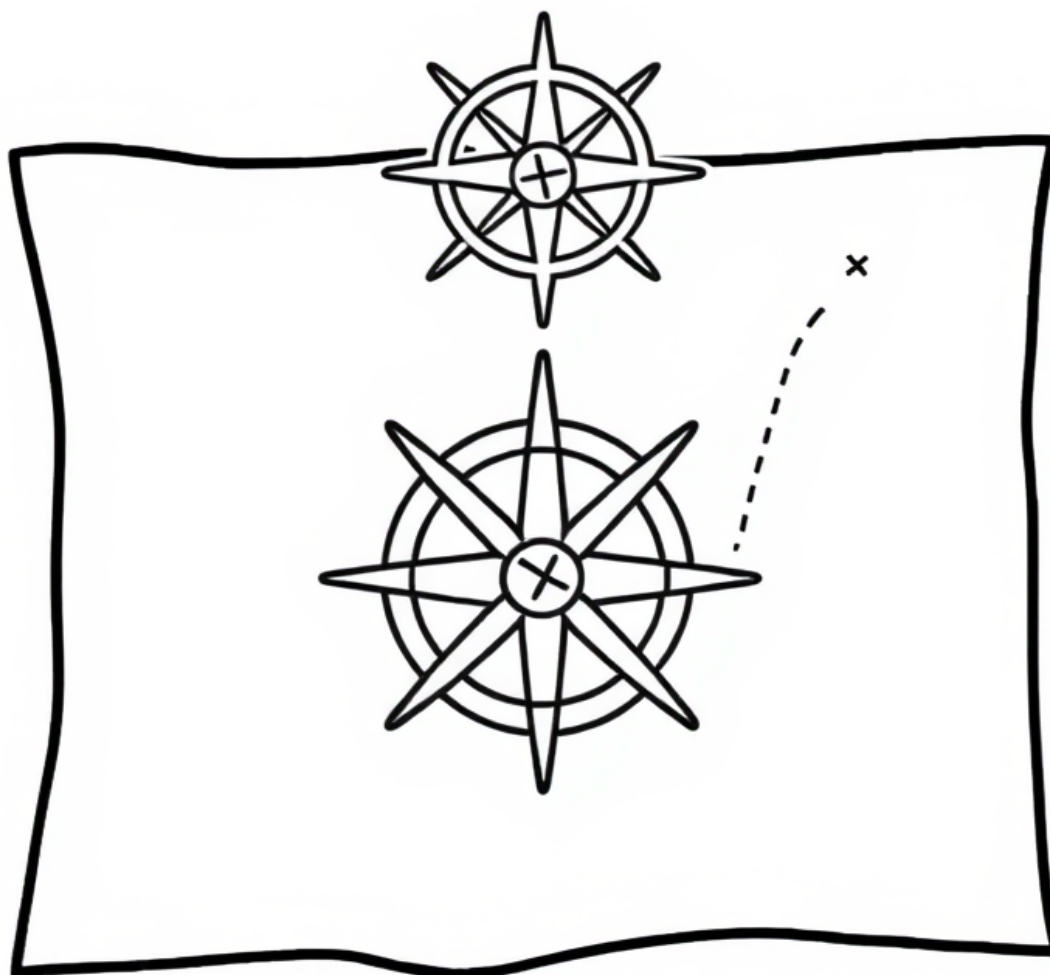

Mapa skarbów z różą wiatrów

kolorowanki.pl powered by 

Darmowe kolorowanki dla Twojego dziecka · K-12801

kolorowankioli.pl

K-12801 · Wiek 6-12 lat

Mapa skarbów z różą wiatrów

W rogu mapy skarbów widać różę wiatrów - gwiazdę pokazującą cztery strony świata. Pomaga ona zrozumieć, w którą stronę prowadzi trasa.

Ciekawostka

Róża wiatrów wskazuje północ, południe, wschód i zachód. Bez niej trudno byłoby zrozumieć, w którą stronę iść po mapie.

Sugerowane kolory

Mapa beżowa, róża wiatrów granatowo-złota, trasa czerwona.

Wskazówka dla rodzica

Nauczcie się razem czterech stron świata i wskaźcie je w pokoju.

<https://animatolka.pl>

ŚLĄSK: Eventy firmowe i miejskie · Szkolne ·
Przedszkolne · Wesela · Komunie