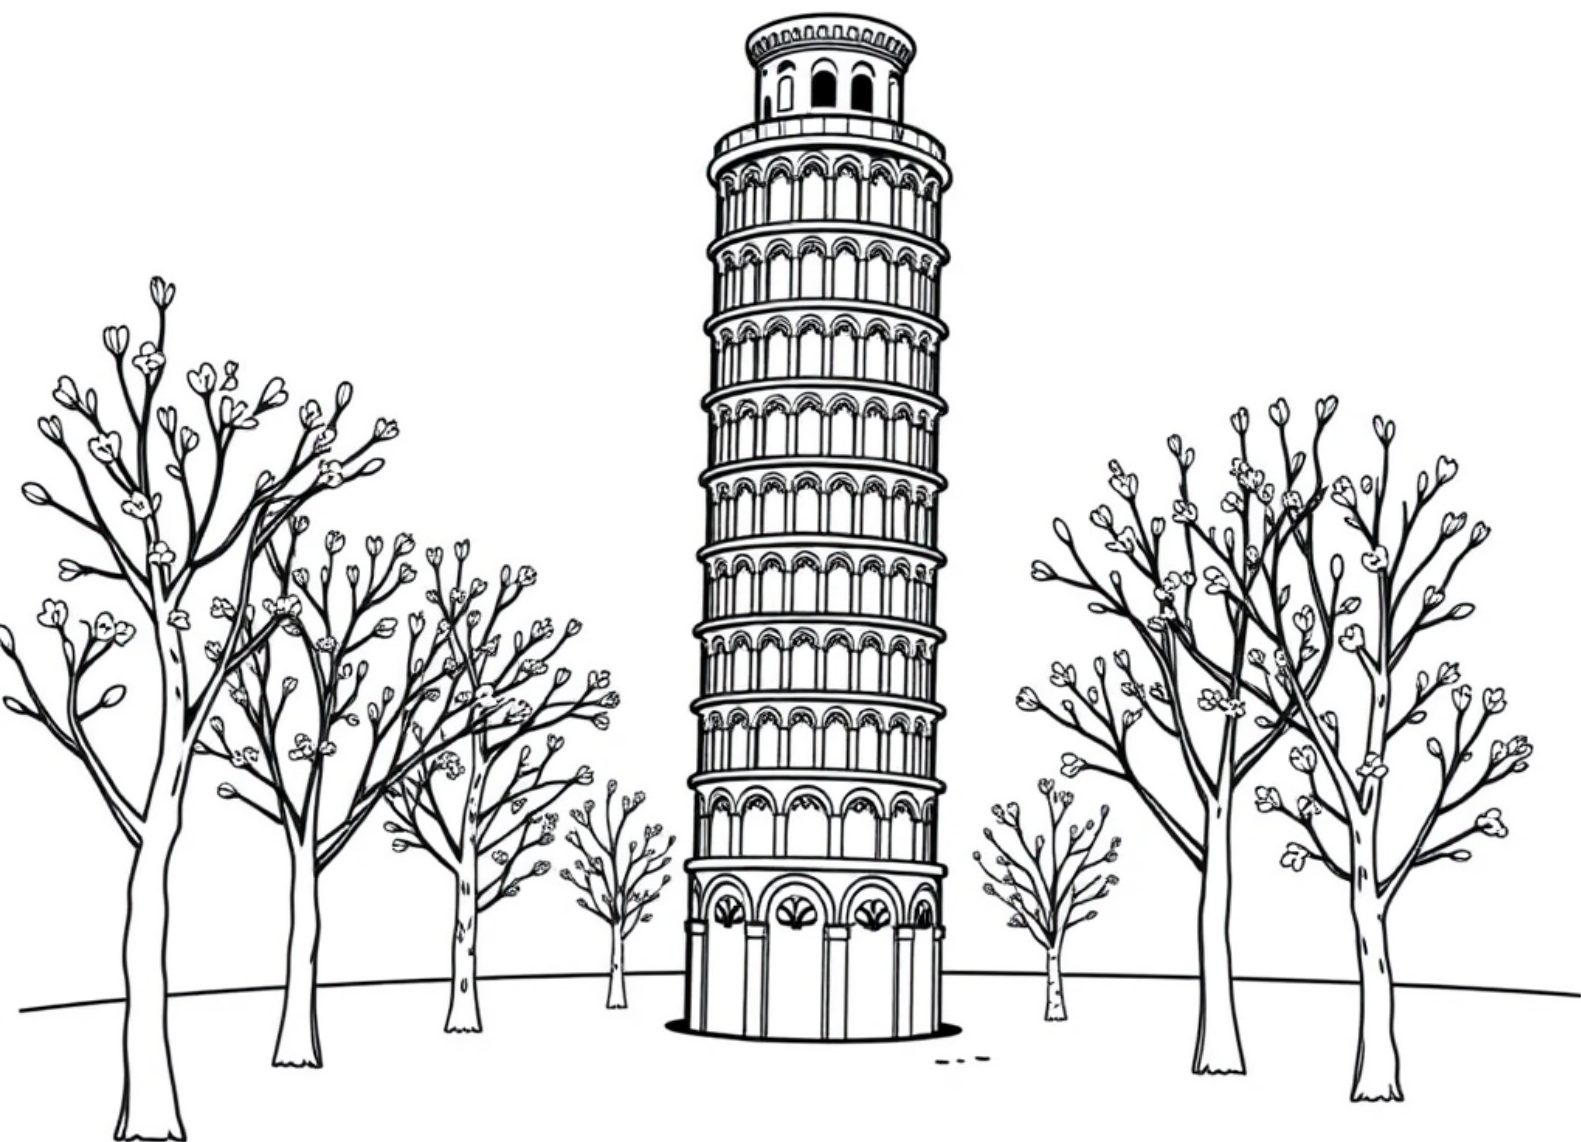

# Krzywa Wieża w Pizie z kwitnącymi drzewami

**kolorowanki.pl** powered by

Darmowe kolorowanki dla Twojego dziecka · K-12063

**kolorowankioli.pl**

K-12063 · Wiek 4-12 lat

# Krzywa Wieża w Pizie z kwitnącymi drzewami

Krzywa Wieża w Pizie stoi na zielonym placu we Włoszech. Wiosną wokół niej kwitną drzewa, a obok wznosi się okazała katedra.

## Ciekawostka

Obok wieży stoi biała katedra i okrągły budynek baptysterium. Razem tworzą plac zwany Polem Cudów.

## Wskazówka dla rodzica

*Policzcie razem, ile pięter z kolumnami ma wieża na obrazku.*

<https://animatolka.pl>

ŚLĄSK: Eventy firmowe i miejskie · Szkolne ·  
Przedszkolne · Wesela · Komunie