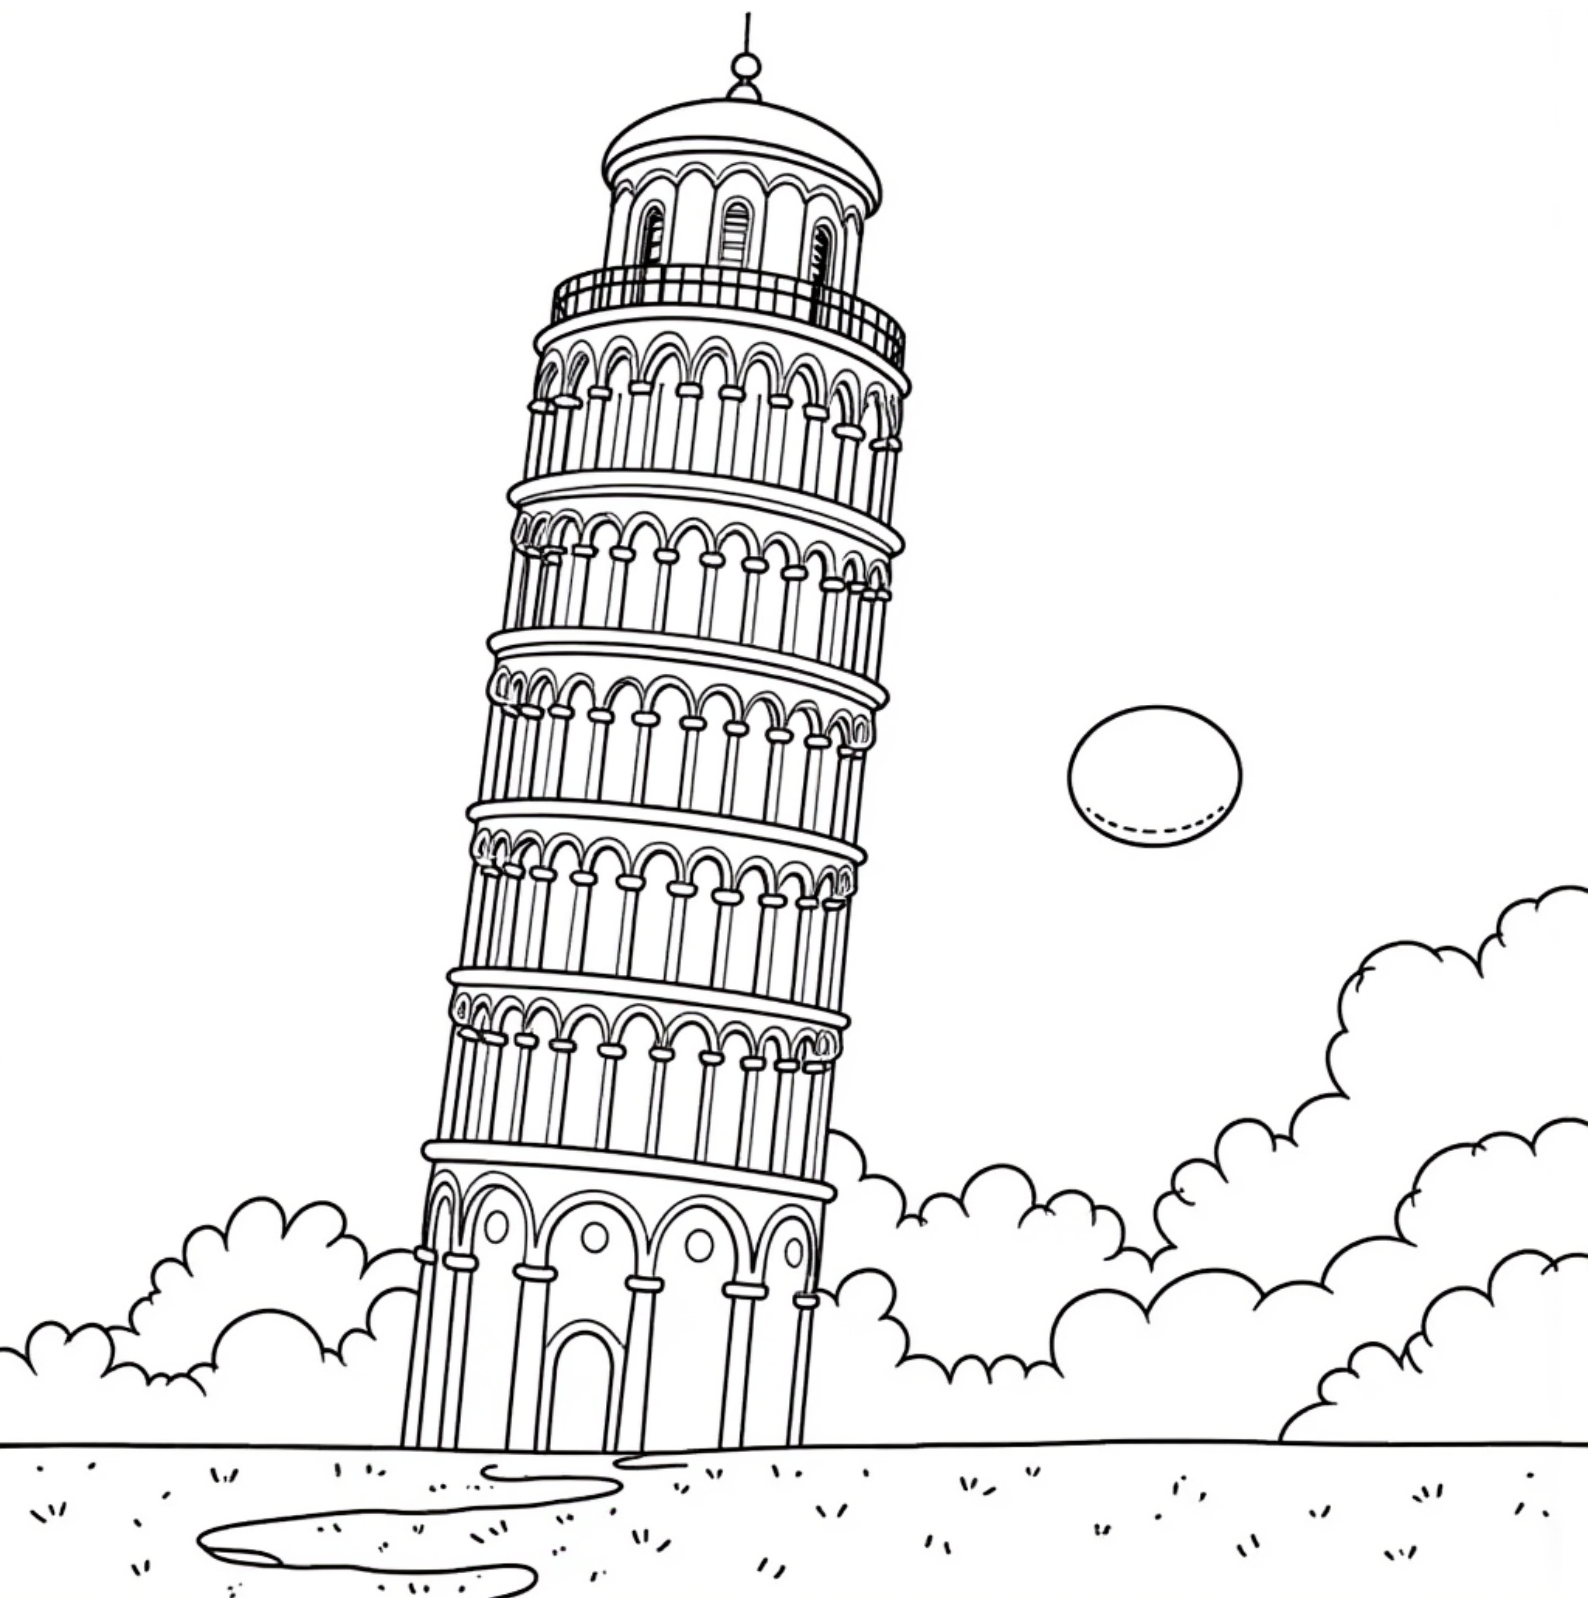

Krzywa Wieża w Pizie w słońcu

kolorowanki.pl powered by

Darmowe kolorowanki dla Twojego dziecka · K-03154

kolorowankioli.pl

K-03154 · Wiek 4-12 lat

Krzywa Wieża w Pizie w słońcu

Krzywa Wieża w Pizie z charakterystycznym przechyłem, biała z arkadami w 8 poziomach.

Ciekawostka

Krzywa Wieża w Pizie to dzwonnica katedry. Budowano ją od 1173 roku przez 199 lat. Przechyla się od początku — z powodu miękkiego gruntu. Obecny przechył to 4 stopnie. Ma 56 metrów wysokości. W latach 1990-2001 stabilizowano ją — gdyby nie to, przewróciłaby się około 2030 roku.