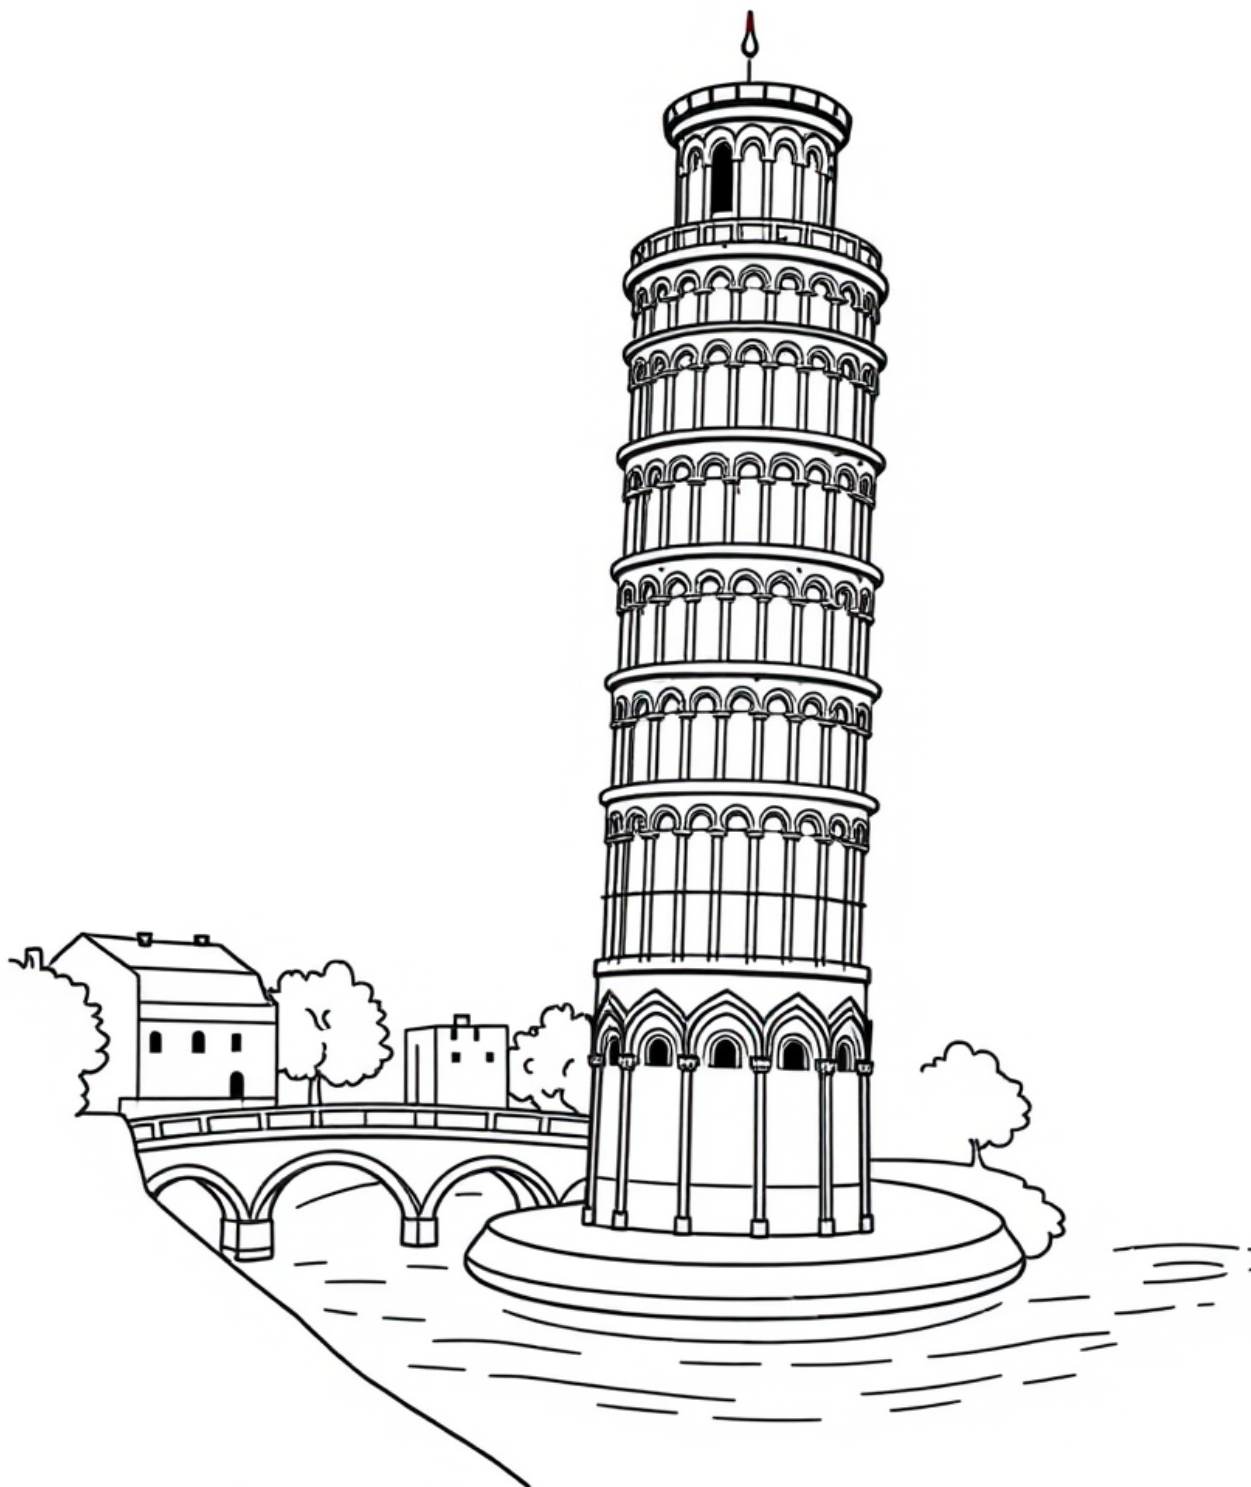

Krzywa Wieża w Pizie nad rzeką

kolorowanki.pl powered by

Darmowe kolorowanki dla Twojego dziecka · K-12064

kolorowankioli.pl

K-12064 · Wiek 5-12 lat

Krzywa Wieża w Pizie nad rzeką

Przez Pizę we Włoszech płynie rzeka Arno, a nad miastem góruje pochylona wieża. To spokojne miejsce z mostami i kamiennymi domami.

Ciekawostka

Piza leży niedaleko Morza Śródziemnego. Dawno temu była ważnym miastem żeglarzy i kupców.

Sugerowane kolory

Wieża kremowa, rzeka błękitna, domy w odcieniach żółci i pomarańcza, most szary.

Wskazówka dla rodzica

Przejdźcie palcem po mapie od Pizy do morza i sprawdźcie, jak blisko jest brzeg.

<https://animatolka.pl>

ŚLĄSK: Eventy firmowe i miejskie · Szkolne ·
Przedszkolne · Wesela · Komunie