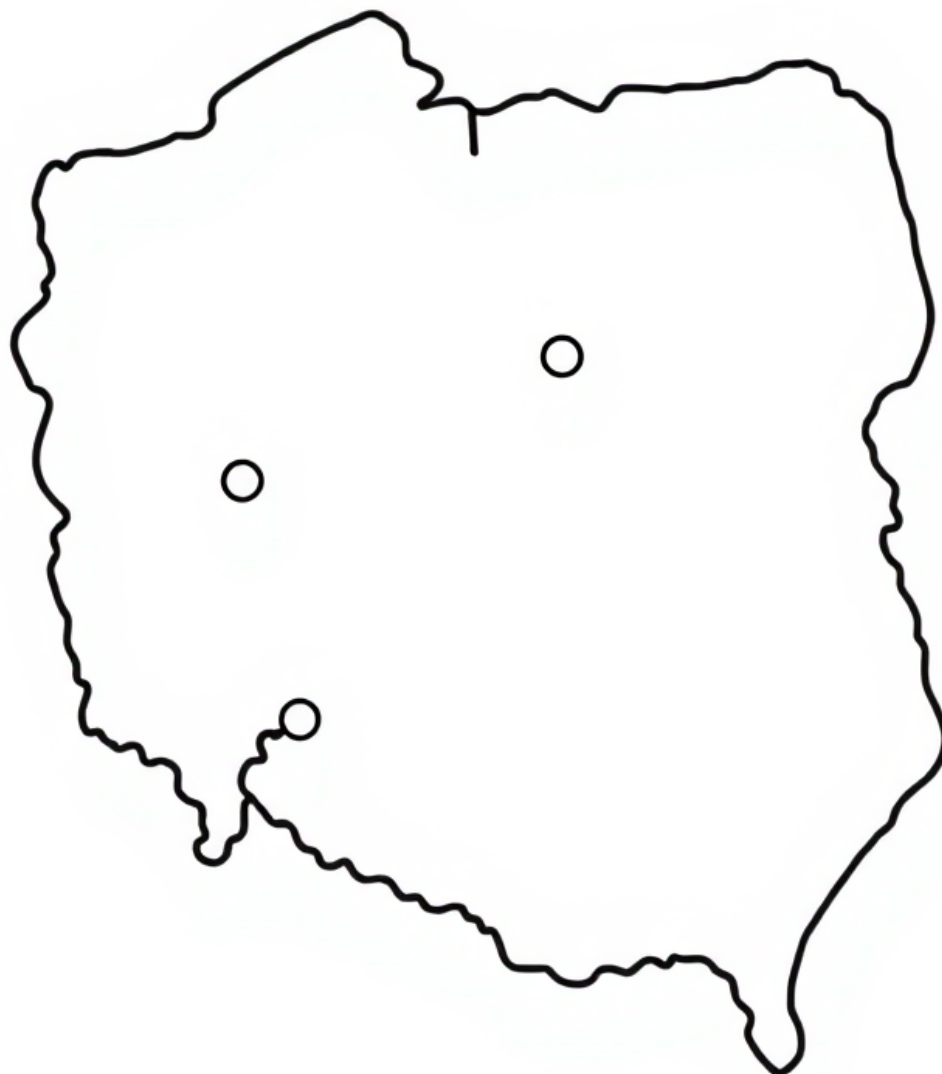

Kontur Polski z największymi miastami

kolorowanki.pl powered by nimatOlka

Darmowe kolorowanki dla Twojego dziecka · K-11375

kolorowankioli.pl

K-11375 · Wiek 6-9 lat

Kontur Polski z największymi miastami

Na konturze Polski kropki pokazują duże miasta, a gwiazdka stolicę. Dziecko uczy się, że miasta są rozsiane po całym kraju.

Ciekawostka

Największe polskie miasta to między innymi Warszawa, Kraków, Łódź, Wrocław i Poznań. Stolicę zaznacza się gwiazdką, a inne miasta kropką.

Sugerowane kolory

Kontur zielony, kropki niebieskie, gwiazdka czerwona.

Wskazówka dla rodzica

Sprawdźcie, czy wasze miasto zmieściło się na mapie, i zaznaczcie je razem.

<https://animatolka.pl>

ŚLĄSK: Eventy firmowe i miejskie · Szkolne ·
Przedszkolne · Wesela · Komunie