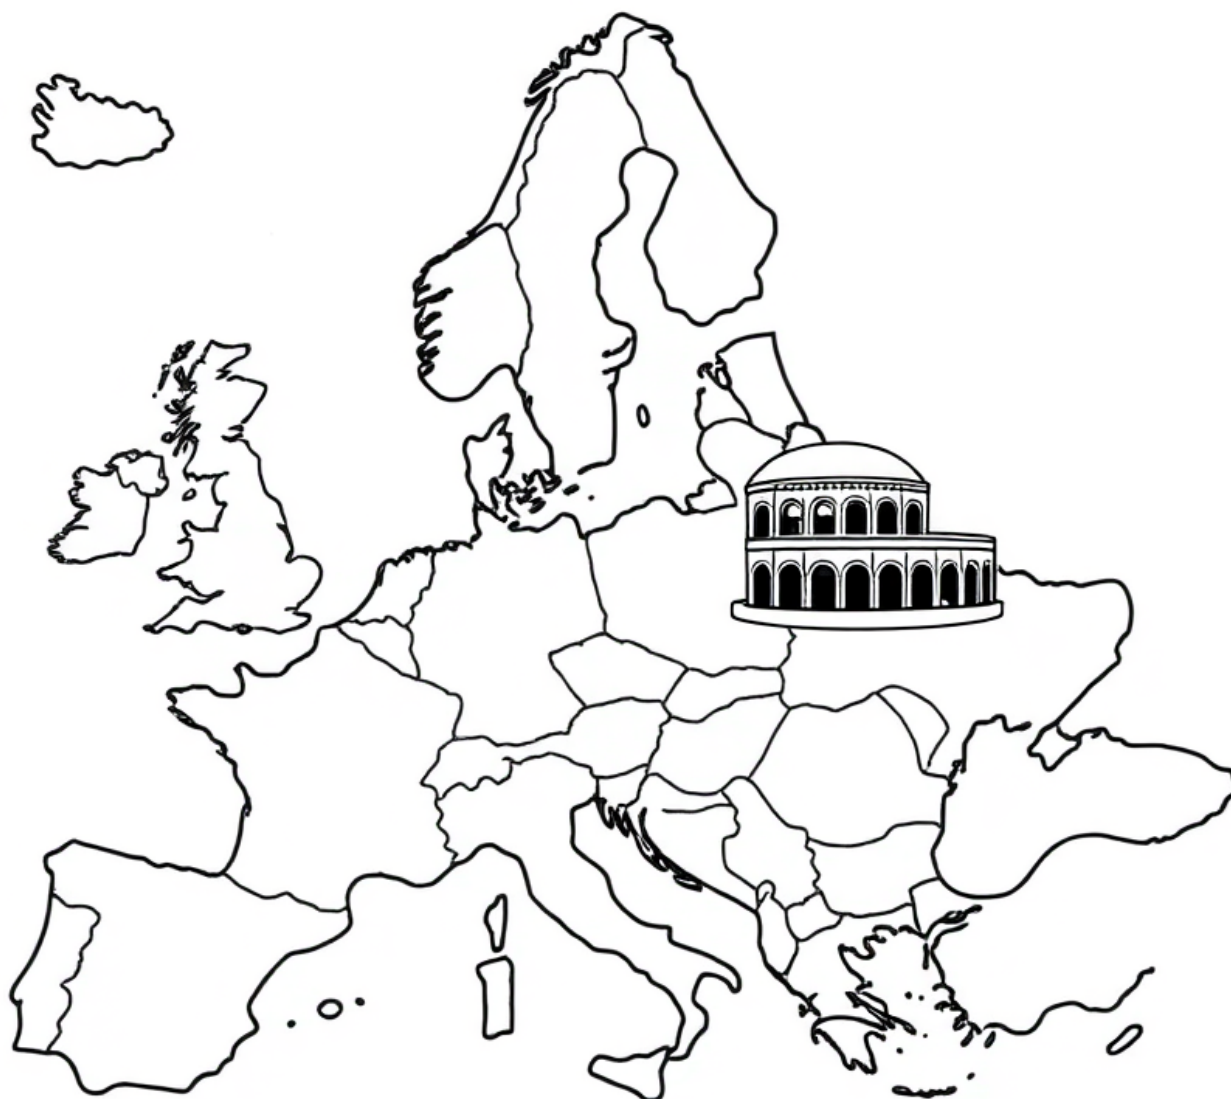

# Kontur Europy z wieżą Eiffla i Koloseum

**kolorowanki.pl** powered by nimatOlka

Darmowe kolorowanki dla Twojego dziecka · K-12281

**kolorowankioli.pl**

K-12281 · Wiek 5-12 lat

# Kontur Europy z wieżą Eiffla i Koloseum

Zarys Europy z dwoma słynnymi budowlami: wieżą we Francji i okrągłą areną we Włoszech. Pokazuje, gdzie na kontynencie znajdują się te miejsca.