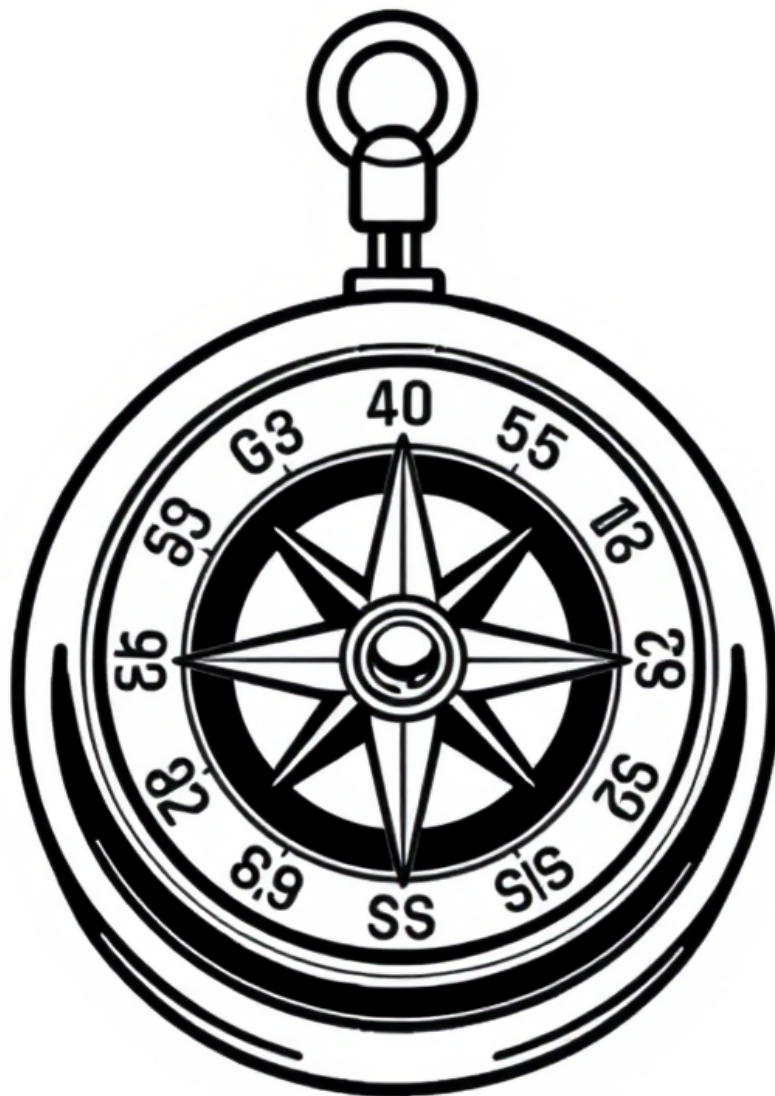

Kompas z igłą wskazującą północ

kolorowanki.pl

powered by

Darmowe kolorowanki dla Twojego dziecka · K-12822

kolorowankioli.pl

K-12822 · Wiek 5-12 lat

Kompas z igłą wskazującą północ

Kompas to mały przyrząd z ruchomą igłą, która zawsze wskazuje północ. Podróżnicy używają go, gdy nie ma drogowskazów ani map.

Ciekawostka

Igła kompasu jest namagnesowana i reaguje na pole magnetyczne Ziemi. Dlatego sama obraca się ku północy, gdziekolwiek jesteś.

Sugerowane kolory

Obudowa złota lub srebrna, igła czerwono-biała, tarcza biała.

Wskazówka dla rodzica

Jeśli macie kompas w domu, sprawdźcie, czy igła naprawdę pokazuje północ.

<https://animatolka.pl>

ŚLĄSK: Eventy firmowe i miejskie · Szkolne ·
Przedszkolne · Wesela · Komunie