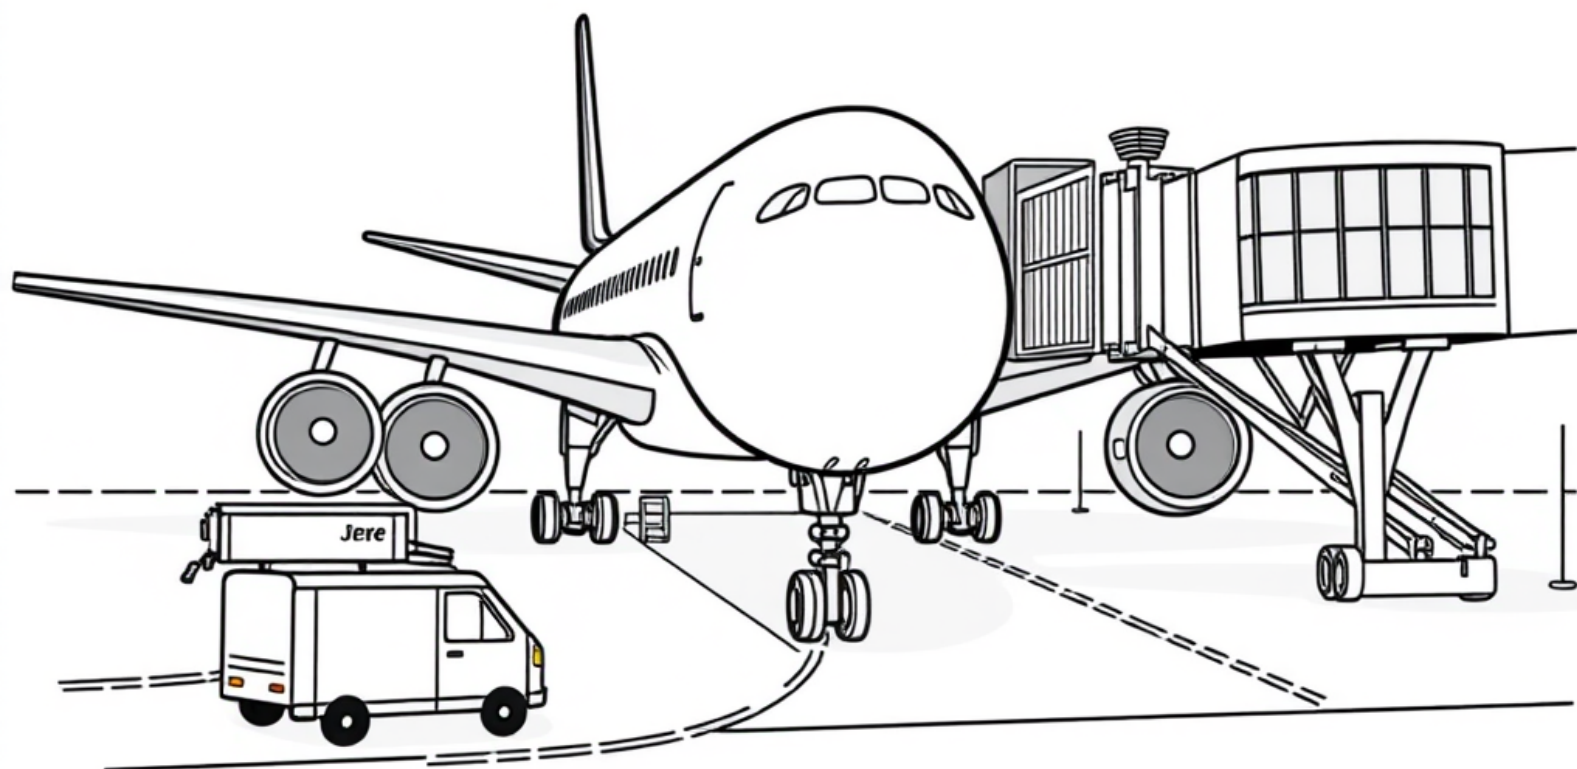

Jumbo jet czeka przy rękawie na pasażerów

kolorowanki.pl powered by 

Darmowe kolorowanki dla Twojego dziecka · K-04449

kolorowankioli.pl

K-04449 · Wiek 5-12 lat

Jumbo jet czeka przy rękawie na pasażerów

Jumbo jet stoi przy terminalu, połączony rękawem, którym wchodzi pasażerowie. Obok krzątają się pojazdy obsługi lotniska.

Ciekawostka

Rękaw to ruchomy korytarz, który łączy terminal z drzwiami samolotu, żeby pasażerowie weszli na pokład bez deszczu nad głowę. Przed odlotem wiele wozów tankuje paliwo i ładuje bagaże.

Sugerowane kolory

Kadłub srebrno-biały, rękaw szary, wozy obsługi żółte, terminal jasny.

Wskazówka dla rodzica

Opowiedz, ile różnych pojazdów musi przygotować samolot, zanim wystartuje.

<https://animatolka.pl>

ŚLĄSK: Eventy firmowe i miejskie · Szkolne ·
Przedszkolne · Wesela · Komunie