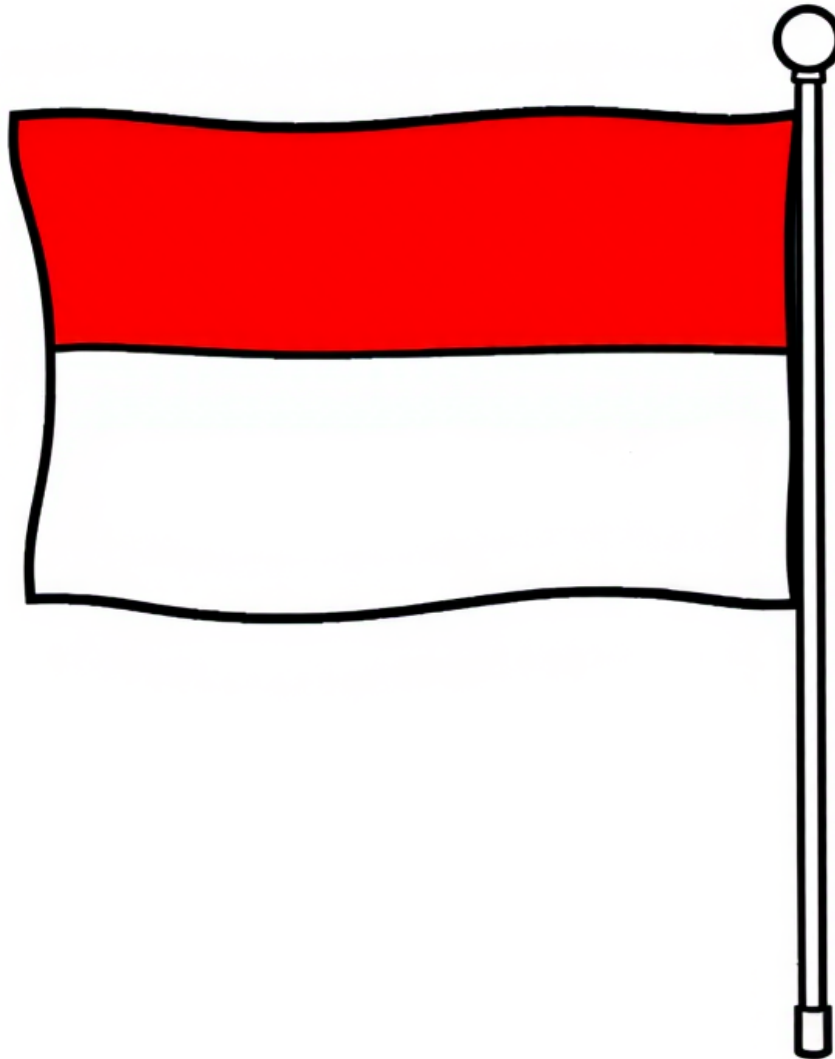

# Flaga Indonezji

**kolorowanki.pl** powered by 

Darmowe kolorowanki dla Twojego dziecka · K-11918

**kolorowankioli.pl**

K-11918 · Wiek 4-12 lat

# Flaga Indonezji

Flaga Indonezji ma dwa poziome pasy: czerwony na górze i biały na dole. Indonezja to kraj złożony z bardzo wielu wysp na ciepłym oceanie.

## Ciekawostka

Indonezja składa się z tysięcy wysp, więcej niż jakikolwiek inny kraj. Żyją tam orangutany i smoki z Komodo, największe jaszczurki świata.