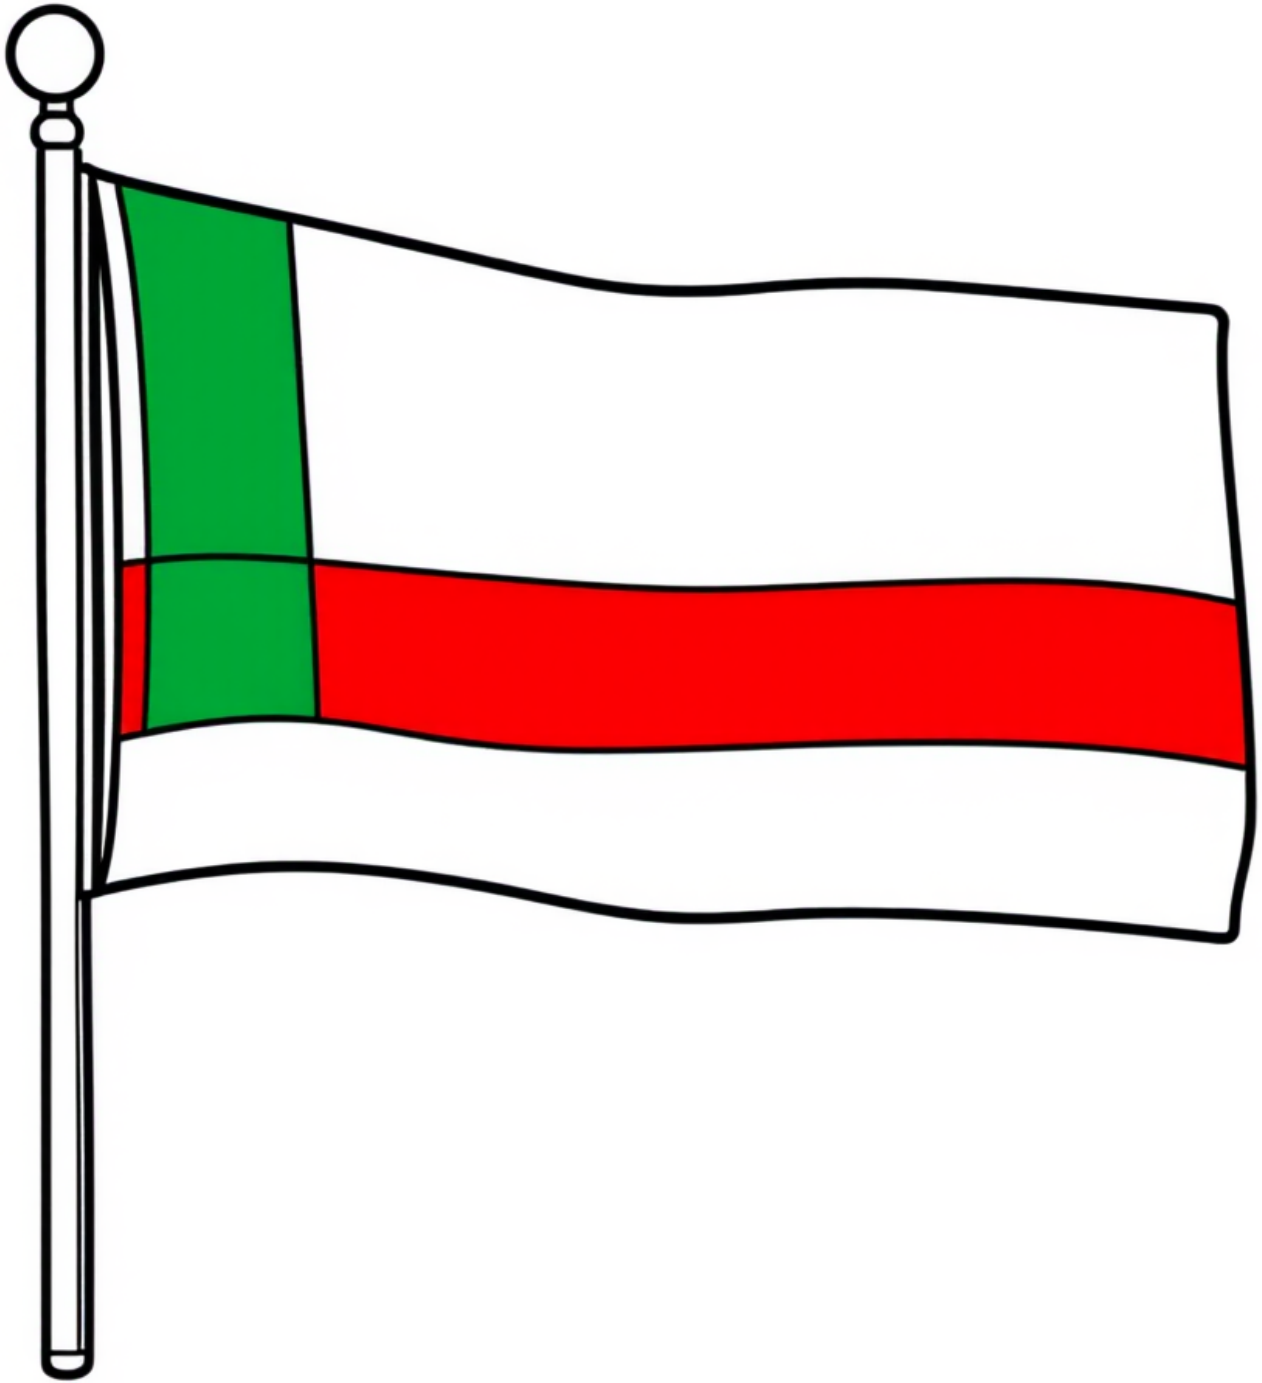

Flaga Litwy

kolorowanki.pl powered by

Darmowe kolorowanki dla Twojego dziecka · K-11902

kolorowankioli.pl

K-11902 · Wiek 4-12 lat

Flaga Litwy

Flaga Litwy ma trzy poziome pasy: żółty, zielony i czerwony. Litwa to kraj nad Morzem Bałtyckim, sąsiadujący z Polską.

Ciekawostka

Żółty kolor oznacza słońce i pola zbóż, zielony - lasy, a czerwony - odwagę. Litwa ma wiele jezior i gęstych lasów.

Sugerowane kolory

Pas górny żółty, środkowy zielony, dolny czerwony.

Wskazówka dla rodzica

Sprawdźcie na mapie, że Litwa jest sąsiadem Polski od północnego wschodu.

<https://animatolka.pl>

ŚLĄSK: Eventy firmowe i miejskie · Szkolne ·
Przedszkolne · Wesela · Komunie