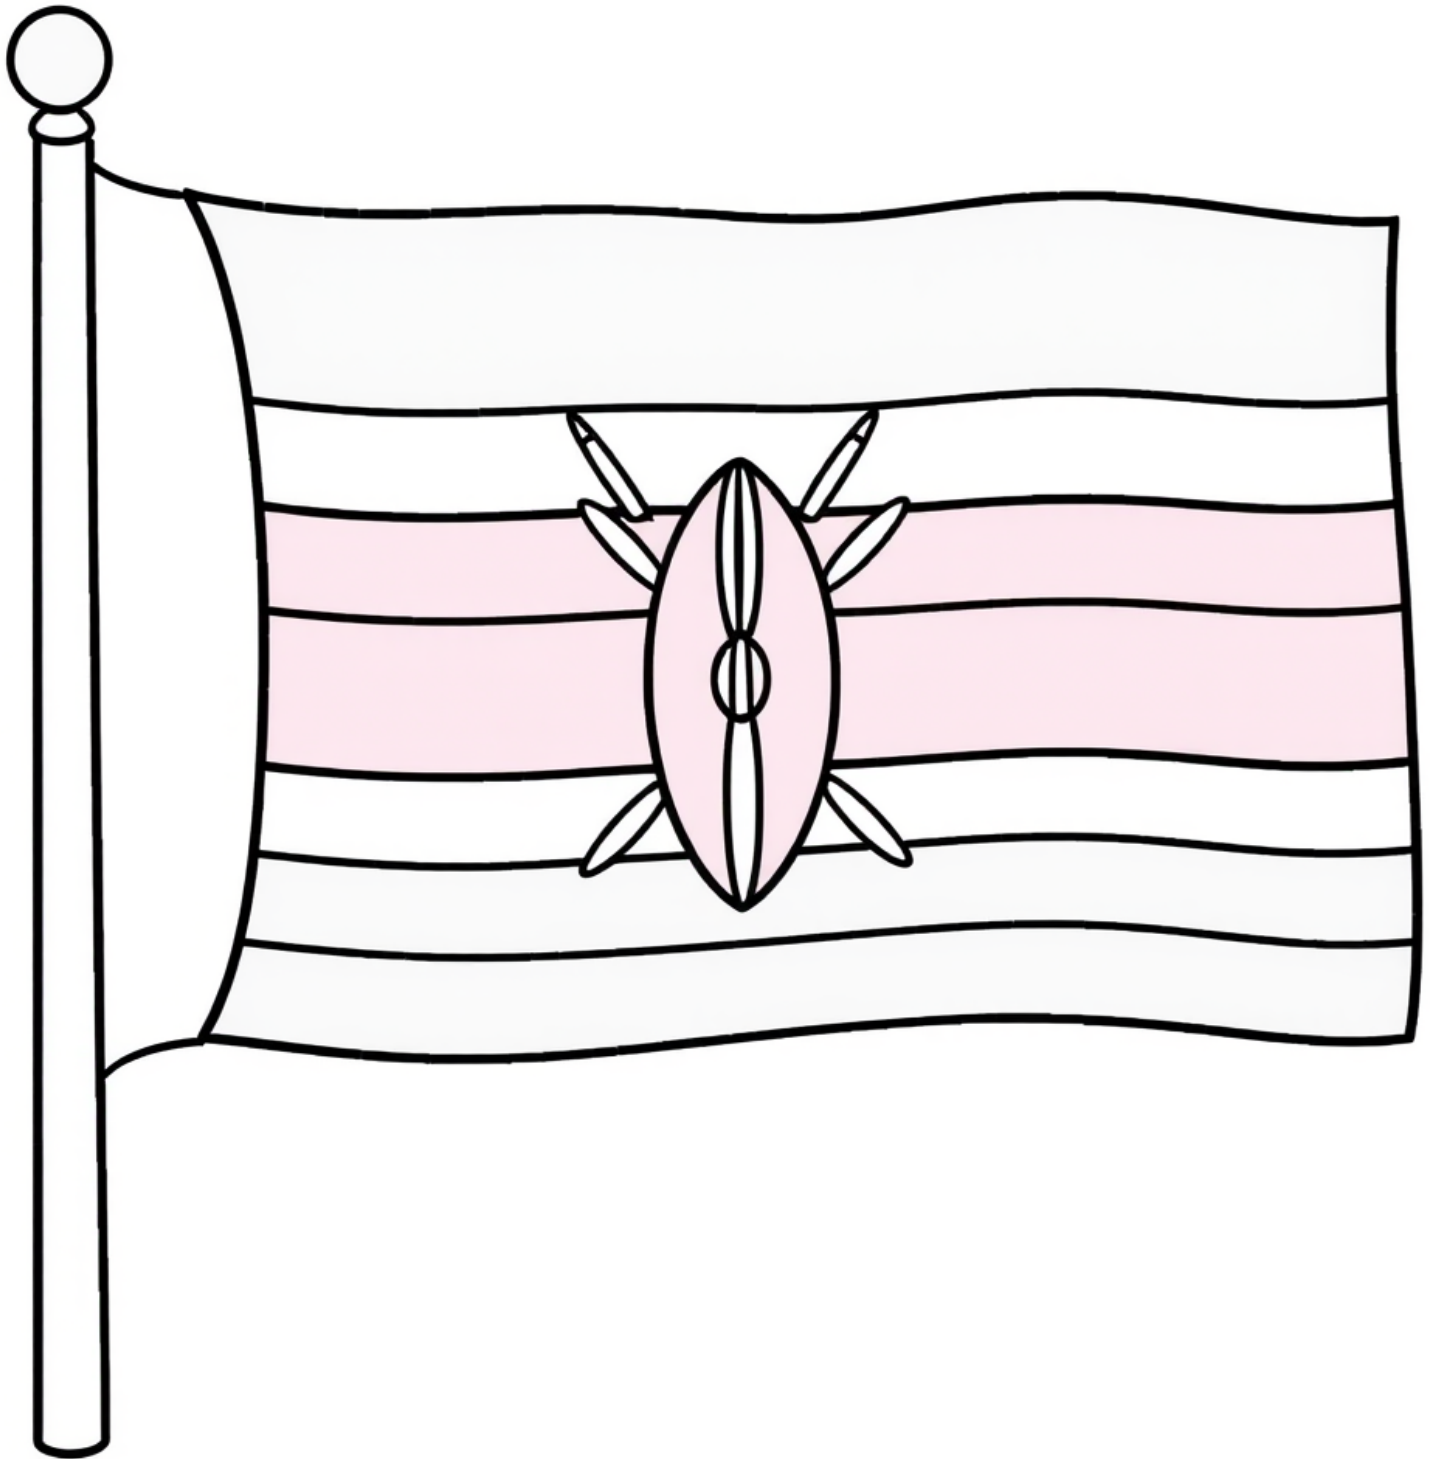

Flaga Kenii

kolorowanki.pl powered by

Darmowe kolorowanki dla Twojego dziecka · K-11931

kolorowankioli.pl

K-11931 · Wiek 4-12 lat

Flaga Kenii

Flaga Kenii ma poziome pasy, a na środku tarczę z włóczynami. Kenia to kraj we wschodniej Afryce, słynny z bezkresnych sawann.

Ciekawostka

Tarcza na fladze to tradycyjna tarcza ludu Masajów. W Kenii można spotkać lwy, słonie i zebry na rozległych sawannach.

Sugerowane kolory

Pas górny czarny, środkowy czerwony z białymi obwódkami, dolny zielony, tarcza brązowo-czerwona.