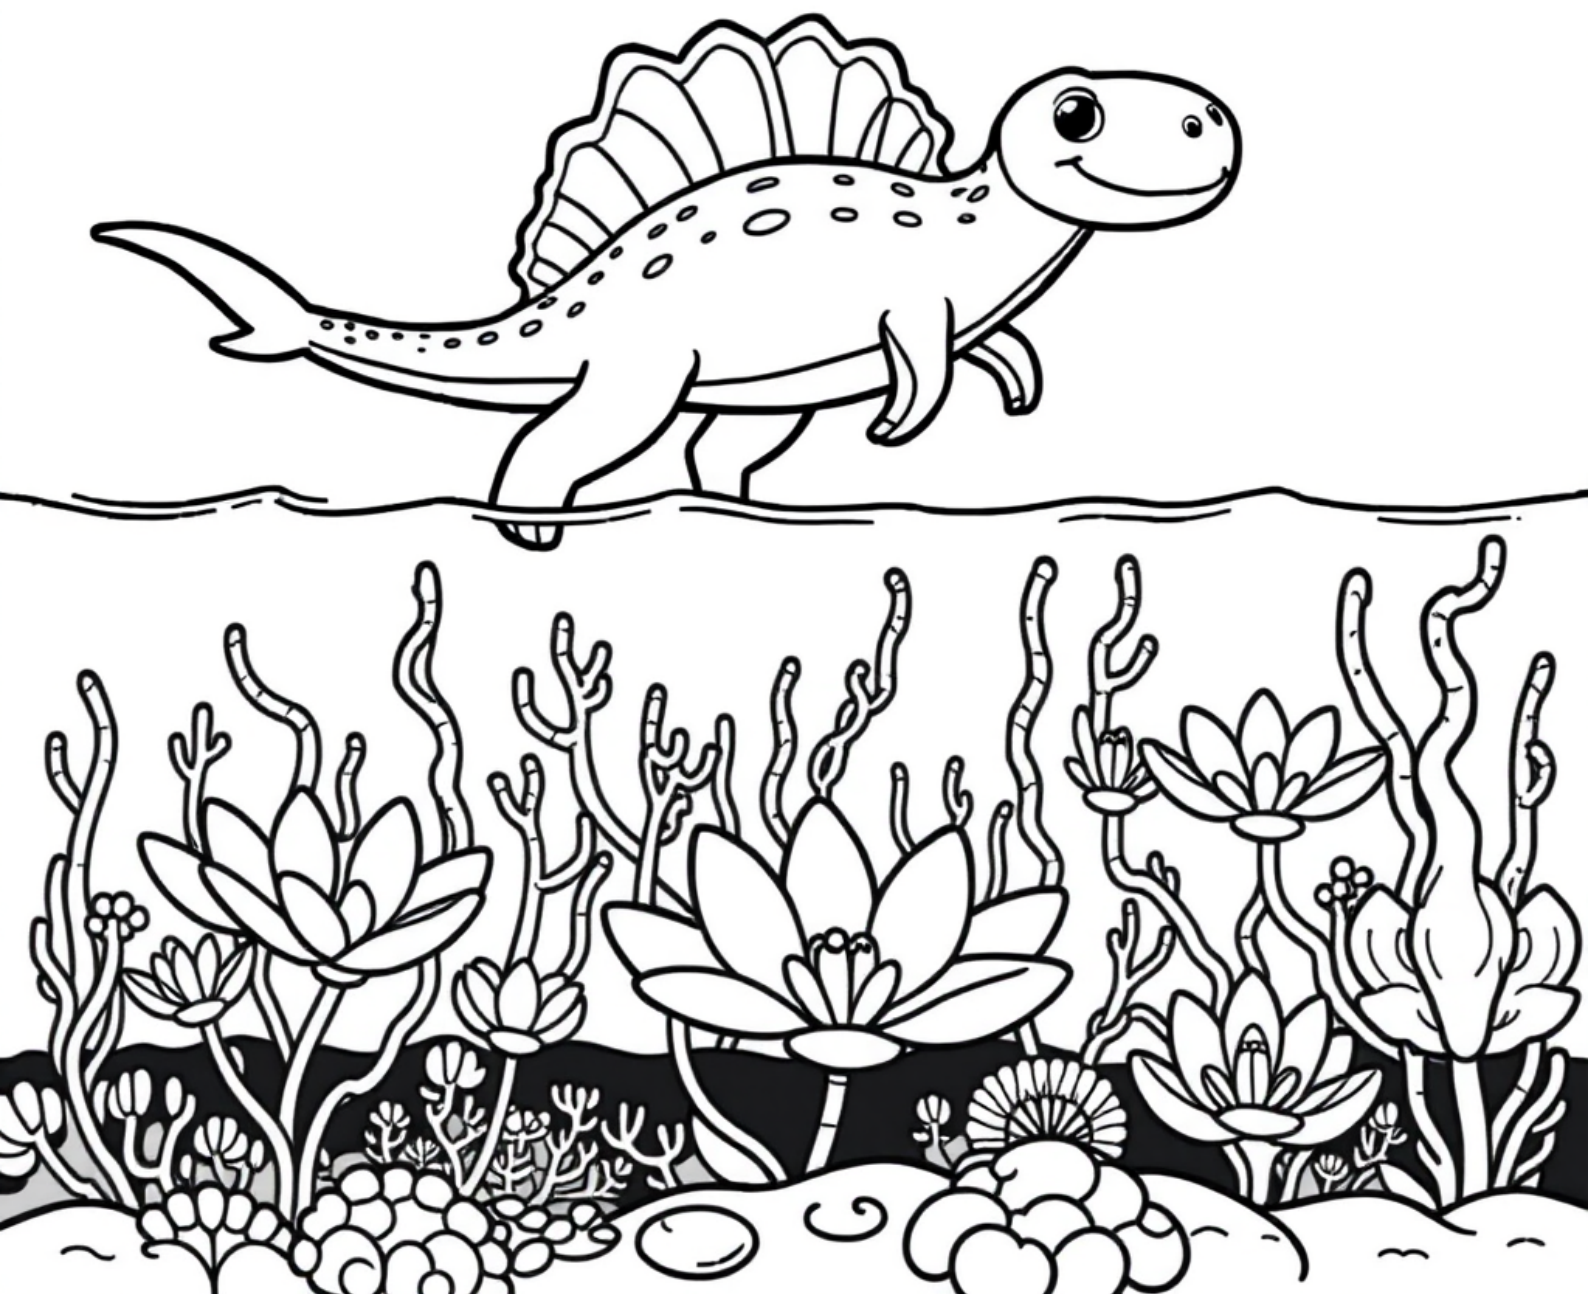

# Elasmozaur nad rafą

**kolorowanki.pl** powered by

Darmowe kolorowanki dla Twojego dziecka · K-00842

**kolorowankioli.pl**

K-00842 · Wiek 3-10 lat

# Elasmozaur nad rafą

Elasmozaur miał najdłuższą szyję wśród morskich gadów. Żył w okresie kredy i pływał w prehistorycznych morzach łowiąc ryby.

## Ciekawostka

Szyja elasmozaura składała się z 72 kręgów — to najwięcej u jakiegokolwiek zwierzęcia. Człowiek ma tylko 7. Niektórzy naukowcy myślą, że elasmozaur połykał kamyki, by lepiej trawić ryby.

## Sugerowane kolory

Niebiesko-zielony grzbiet, biały brzuch, ciemne plamy na długiej szyi.