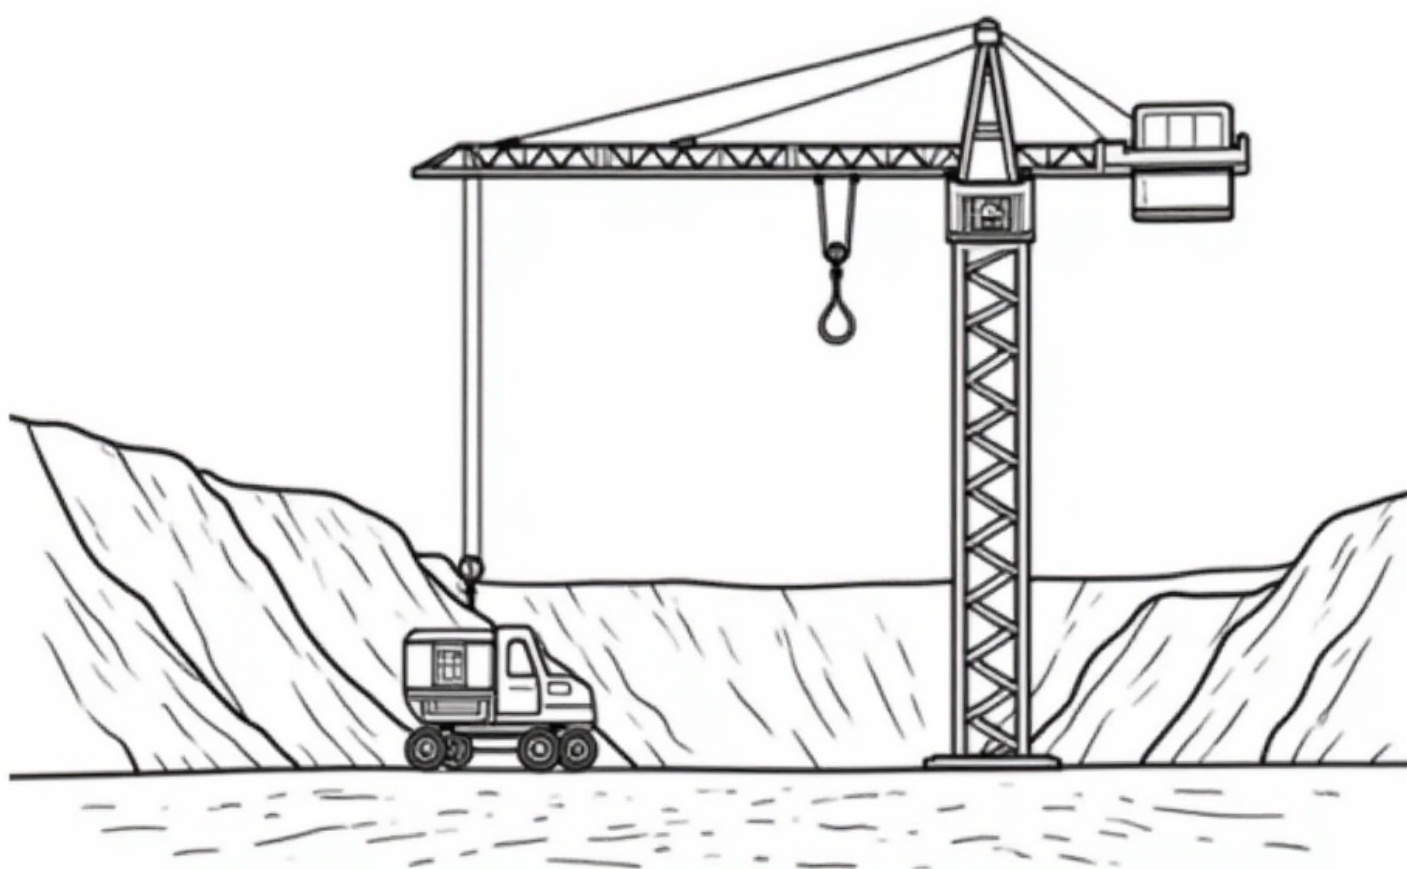

Dźwig wieżowy w kamieniołomie

kolorowanki.pl powered by 

Darmowe kolorowanki dla Twojego dziecka · K-01565

kolorowankioli.pl

K-01565 · Wiek 4-10 lat

Dźwig wieżowy w kamieniołomie

Dźwig wieżowy stoi na środku placu budowy. Sięga w niebo na wysokość bloku i przenosi belki, palety i wiadra na sam szczyt rosnącego wieżowca.

Ciekawostka

Najwyższy dźwig wieżowy ma 200 metrów wysokości i podnosi ładunki do 60 ton. Operator wspina się po drabinie w środku wieży 10-15 minut — i siedzi tam cały dzień w małej kabinie. Dźwig rośnie razem z budynkiem: dodaje sobie sam kolejne sekcje wieży, używając własnego ramienia.

Sugerowane kolory

Wieża żółta lub czerwona, ramię poziome niebieskie, lina stalowa szara, hak czarny.

Wskazówka dla rodzica

Praca na dźwigu wymaga odwagi przed wysokością — porozmawiajcie o lękach i odwadze.