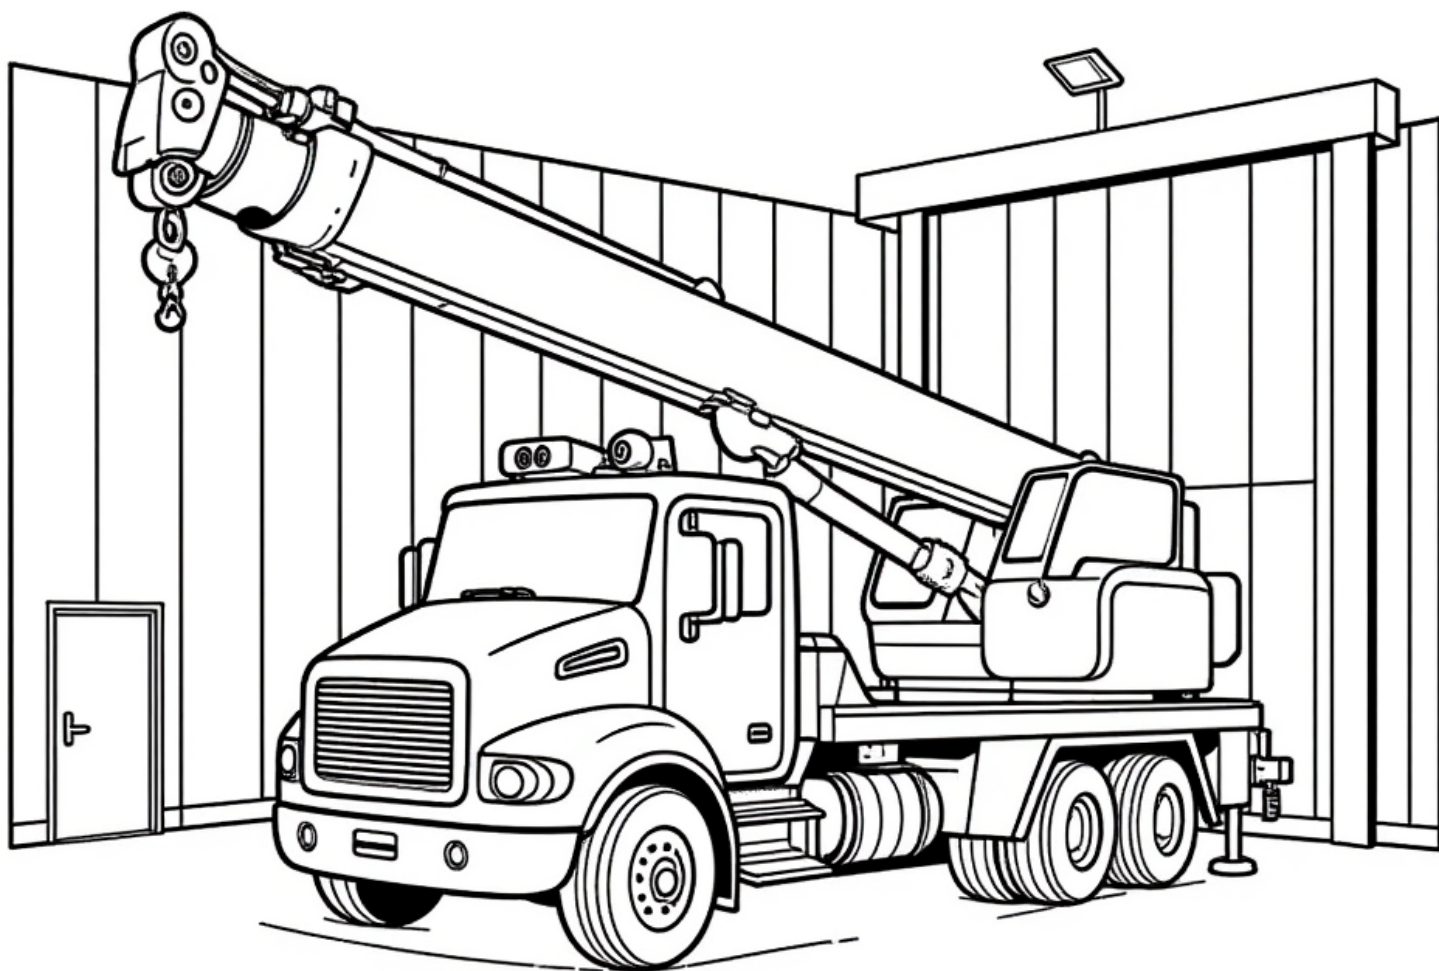

# Dźwig samojezdny w warsztacie

**kolorowanki.pl** powered by nimatOlka

Darmowe kolorowanki dla Twojego dziecka · K-01536

**kolorowankioli.pl**

K-01536 · Wiek 3-10 lat

# Dźwig samojezdny w warsztacie

Dźwig samochodowy to ciężarówka z wielkim ramieniem, które może się wydłużać. Podnosi ciężkie elementy budowy — belki, kontenery albo całe samochody.

## Ciekawostka

Najsilniejszy dźwig samochodowy na świecie, Liebherr LTM 11200, podnosi 1200 ton z wysięgnikiem 100 metrów. To tyle ile waży 800 słoni afrykańskich. Dźwig ma 8 osi, 16 kół, i prowadzi go dwóch operatorów. Sam dojazd na budowę trwa 2-3 dni — jedzie wolno, max 60 km/h.