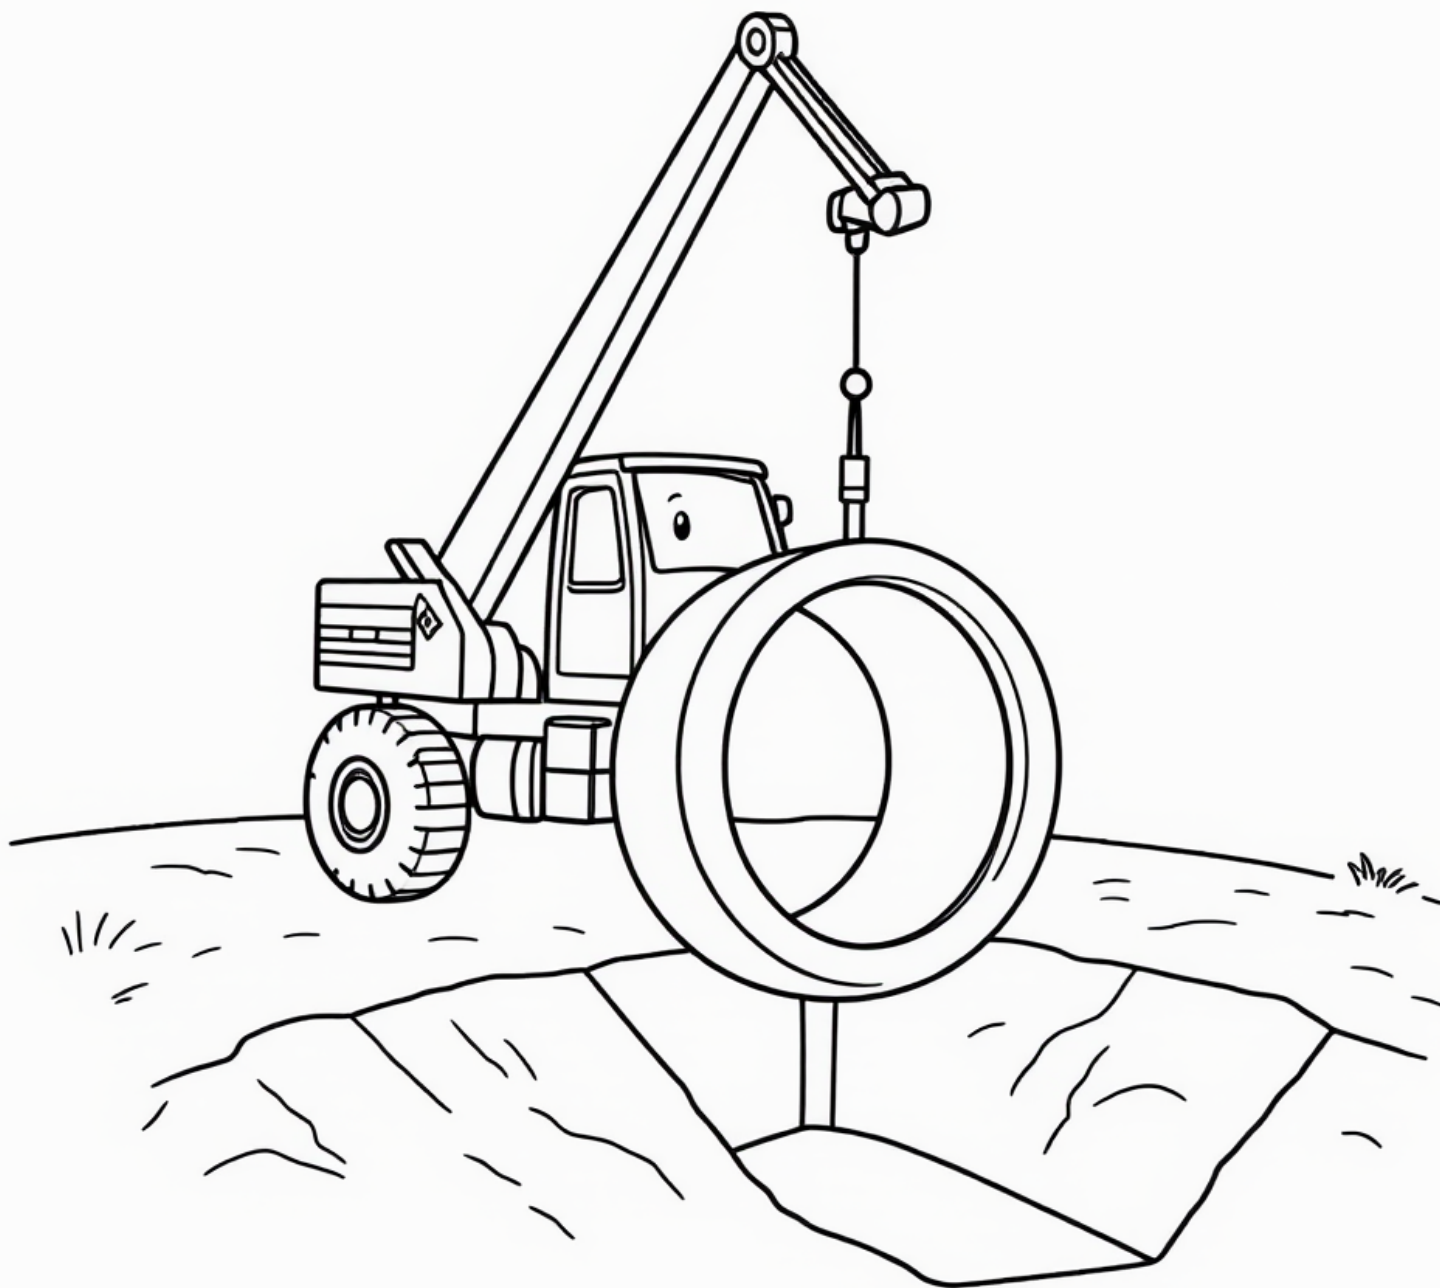

Dźwig HDS układa kręgi betonowe

kolorowanki.pl powered by 

Darmowe kolorowanki dla Twojego dziecka · K-04065

kolorowankioli.pl

K-04065 · Wiek 6-12 lat

Dźwig HDS układa kręgi betonowe

Dźwig HDS chwyta ciężki krąg betonowy i ostrożnie wkłada go do wykopu przy drodze. Z takich kręgów buduje się studzienki i kanały.

Ciekawostka

Betonowy krąg waży tyle, co kilka dorosłych osób razem, dlatego nikt nie da rady go podnieść ręcznie. Ramię HDS robi to samo, sterowane przez operatora pilotem.

Sugerowane kolory

Kabina niebieska, ramię dźwigu pomarańczowe, krąg szary, ziemia brązowa.

Wskazówka dla rodzica

Pokaż dziecku studzienkę na ulicy i opowiedz, jak trafiła pod ziemię.

<https://animatolka.pl>

ŚLĄSK: Eventy firmowe i miejskie · Szkolne ·
Przedszkolne · Wesela · Komunie