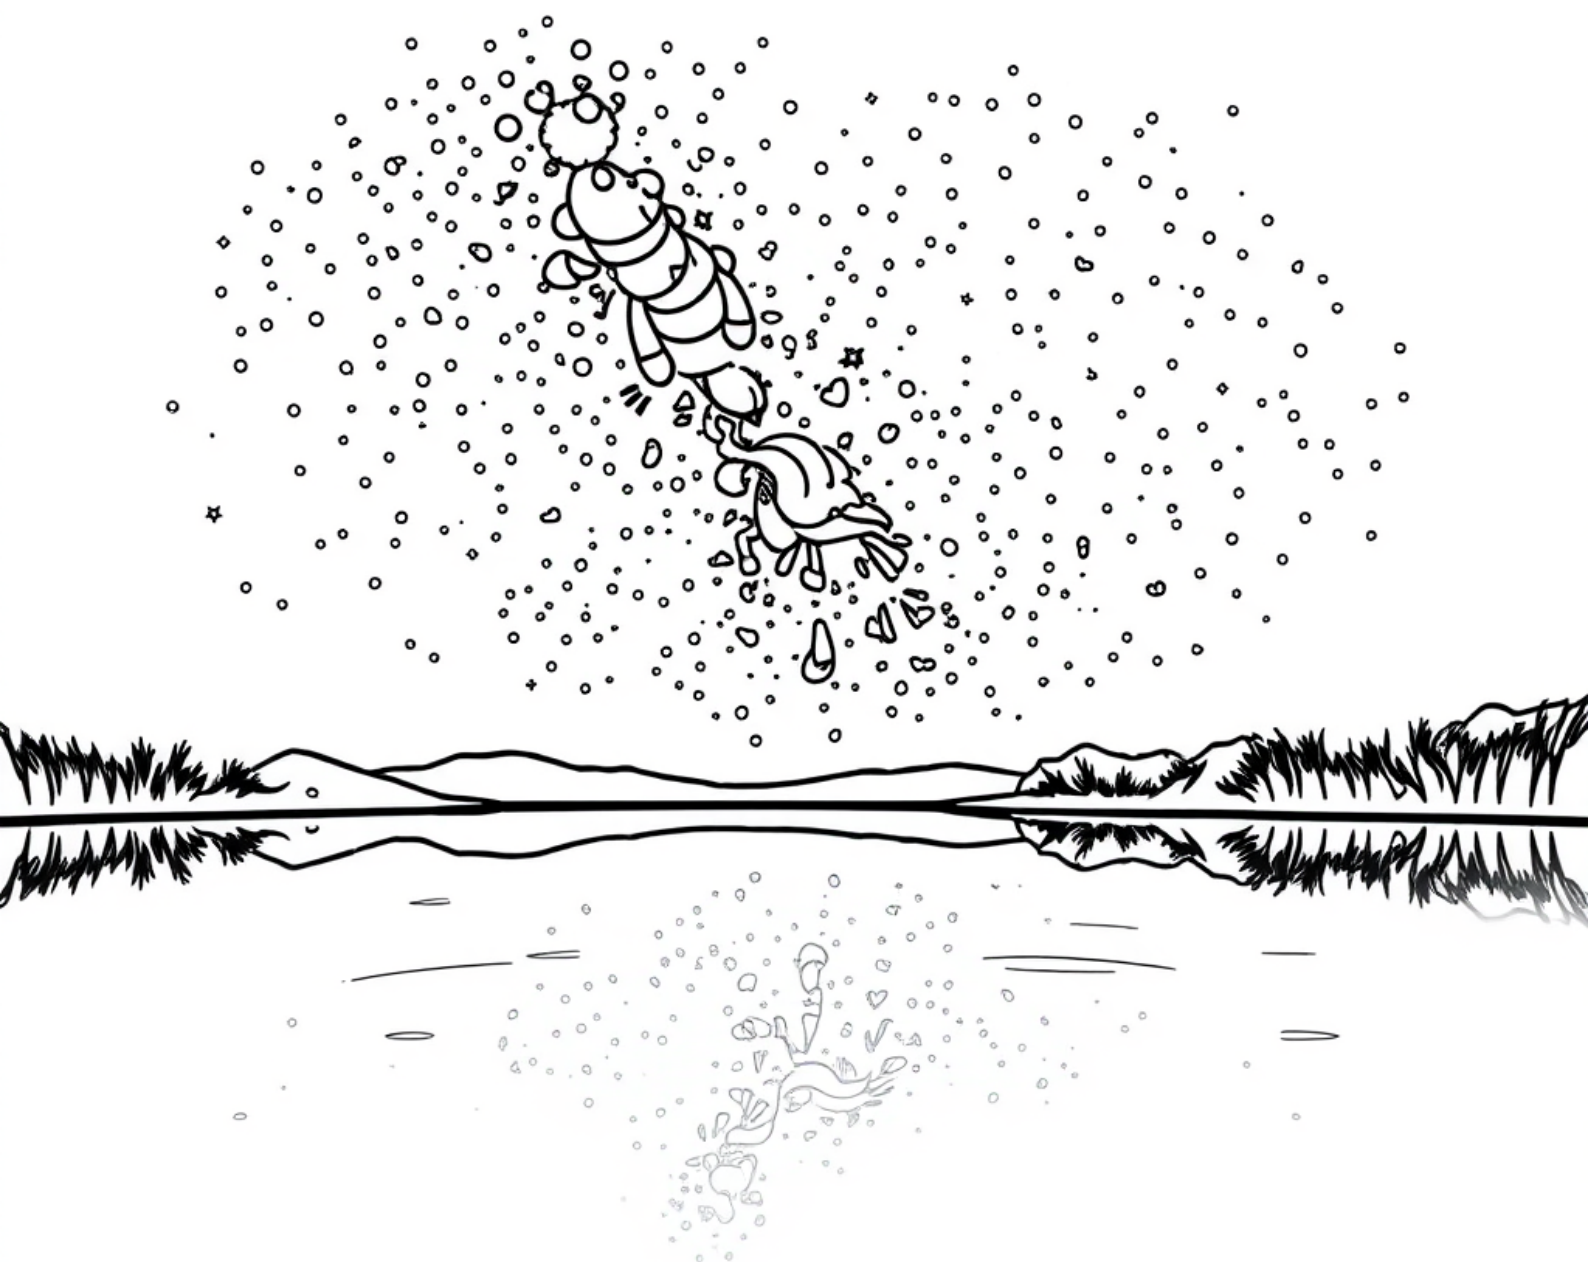

Droga Mleczna odbita w tafli jeziora

kolorowanki.pl powered by

Darmowe kolorowanki dla Twojego dziecka · K-08508

kolorowankioli.pl

K-08508 · Wiek 6-12 lat

Droga Mleczna odbita w tafli jeziora

Gdy woda w jeziorze jest spokojna, odbija się w niej gwiazdzone niebo. Droga Mleczna pojawia się wtedy zarówno w górze, jak i na wodzie.

Ciekawostka

Spokojna tafla wody działa jak lustro i odbija światło gwiazd. Dlatego nad jeziorem nocą można zobaczyć podwójne niebo.

Sugerowane kolory

Granatowe niebo i woda, jasne pasy gwiazd w górze i w odbiciu.

Wskazówka dla rodzica

Przy spokojnej wodzie pokażcie dziecku, jak niebo odbija się w jej powierzchni.

<https://animatolka.pl>

ŚLĄSK: Eventy firmowe i miejskie · Szkolne ·
Przedszkolne · Wesela · Komunie