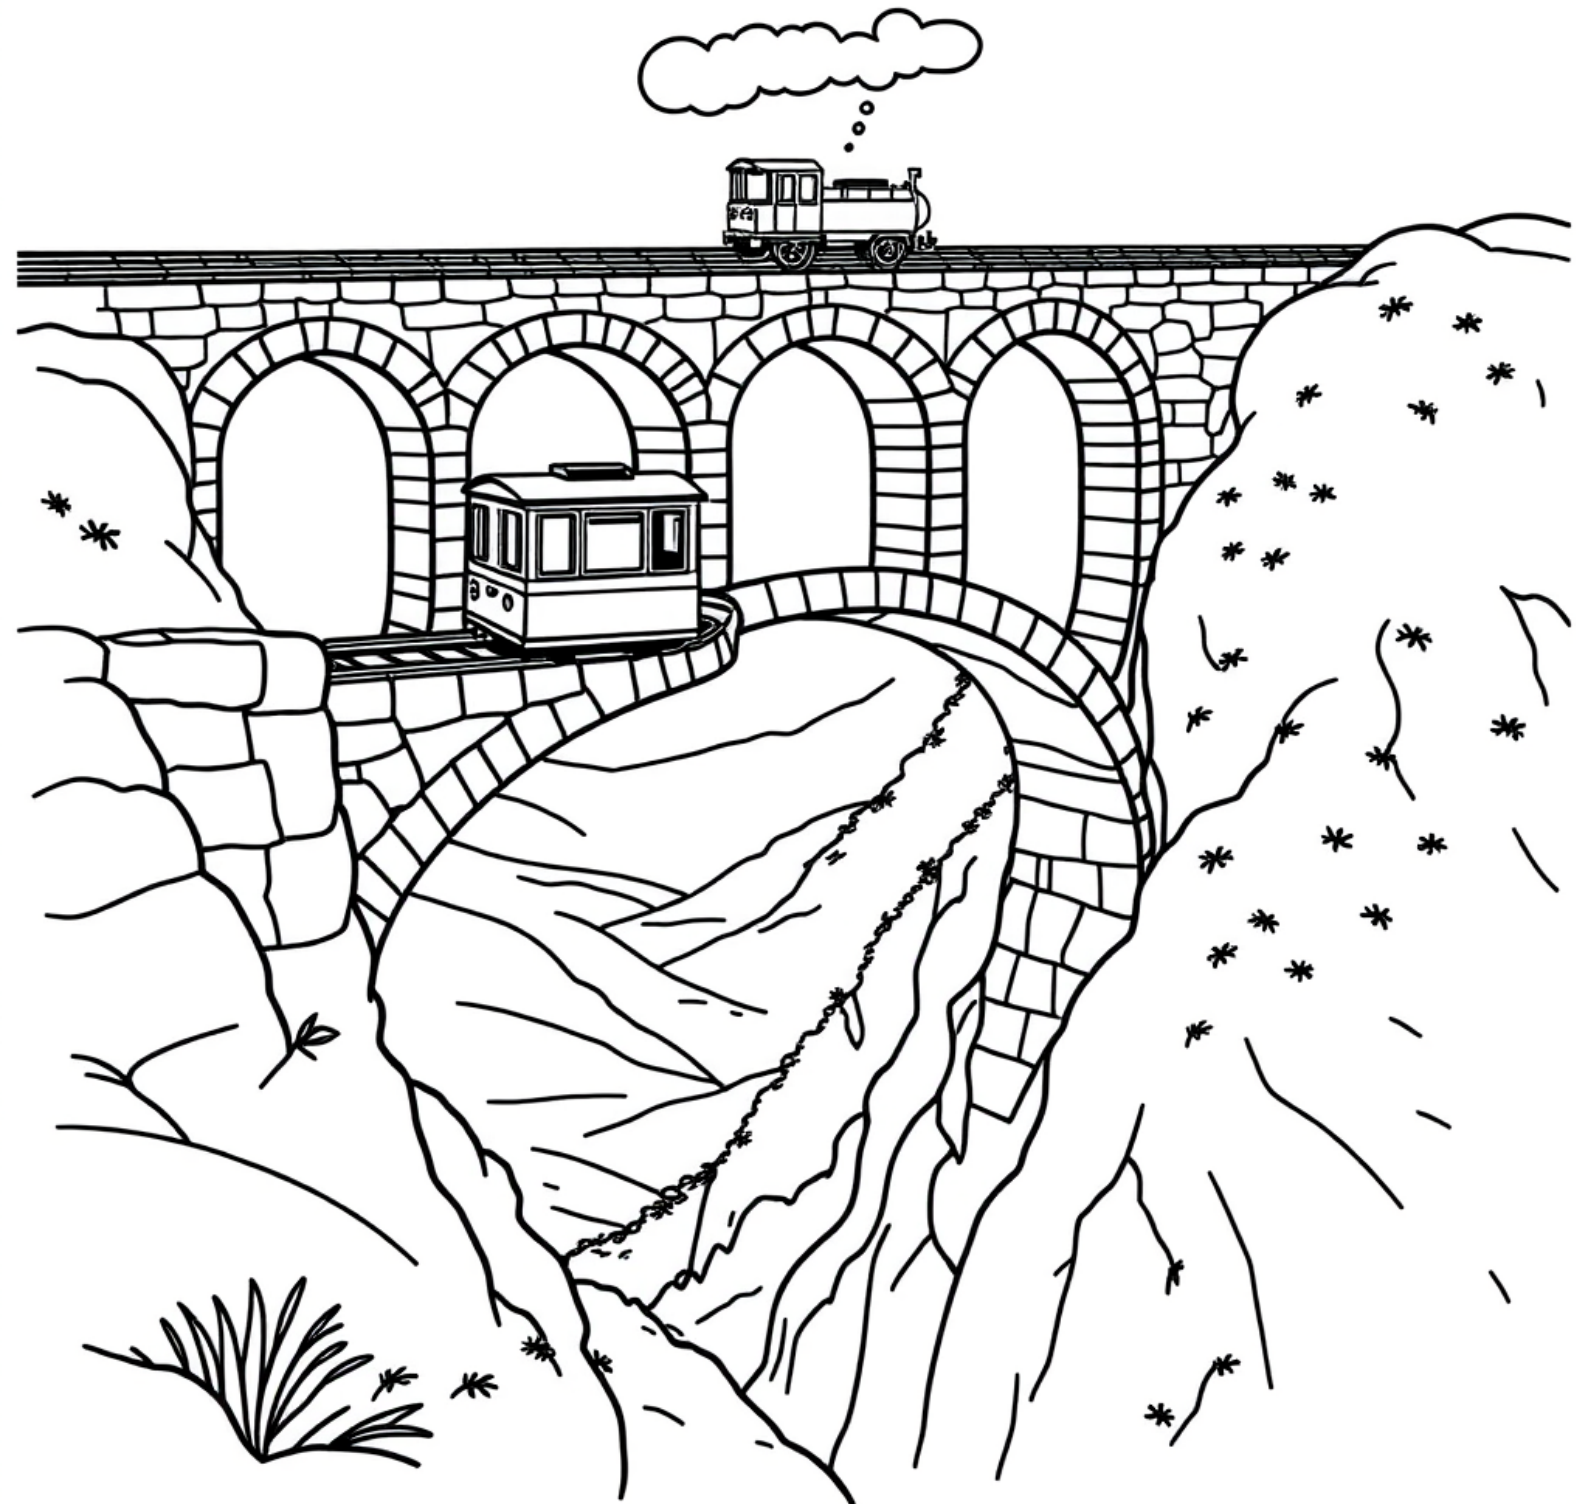

Drezyna ręczna na starym wiadukcie

kolorowanki.pl

powered by

Darmowe kolorowanki dla Twojego dziecka · K-04350

kolorowankioli.pl

K-04350 · Wiek 5-12 lat

Drezyna ręczna na starym wiadukcie

Drezyna ręczna przejeżdża po wysokim kamiennym wiadukcie nad zieloną doliną. Z góry widać małe domki i rzekę w dole.

Ciekawostka

Wiadukty kolejowe budowano z kamiennych łuków, dzięki czemu pociągi i drezyny mogły przejechać nad głęboką doliną.

Sugerowane kolory

Drezyna brązowa, wiadukt szarokamienny, dolina zielona, rzeka niebieska.

Wskazówka dla rodzica

Wytłumacz różnicę: most jest nad wodą, a wiadukt nad doliną lub drogą.

<https://animatolka.pl>

ŚLĄSK: Eventy firmowe i miejskie · Szkolne ·
Przedszkolne · Wesela · Komunie