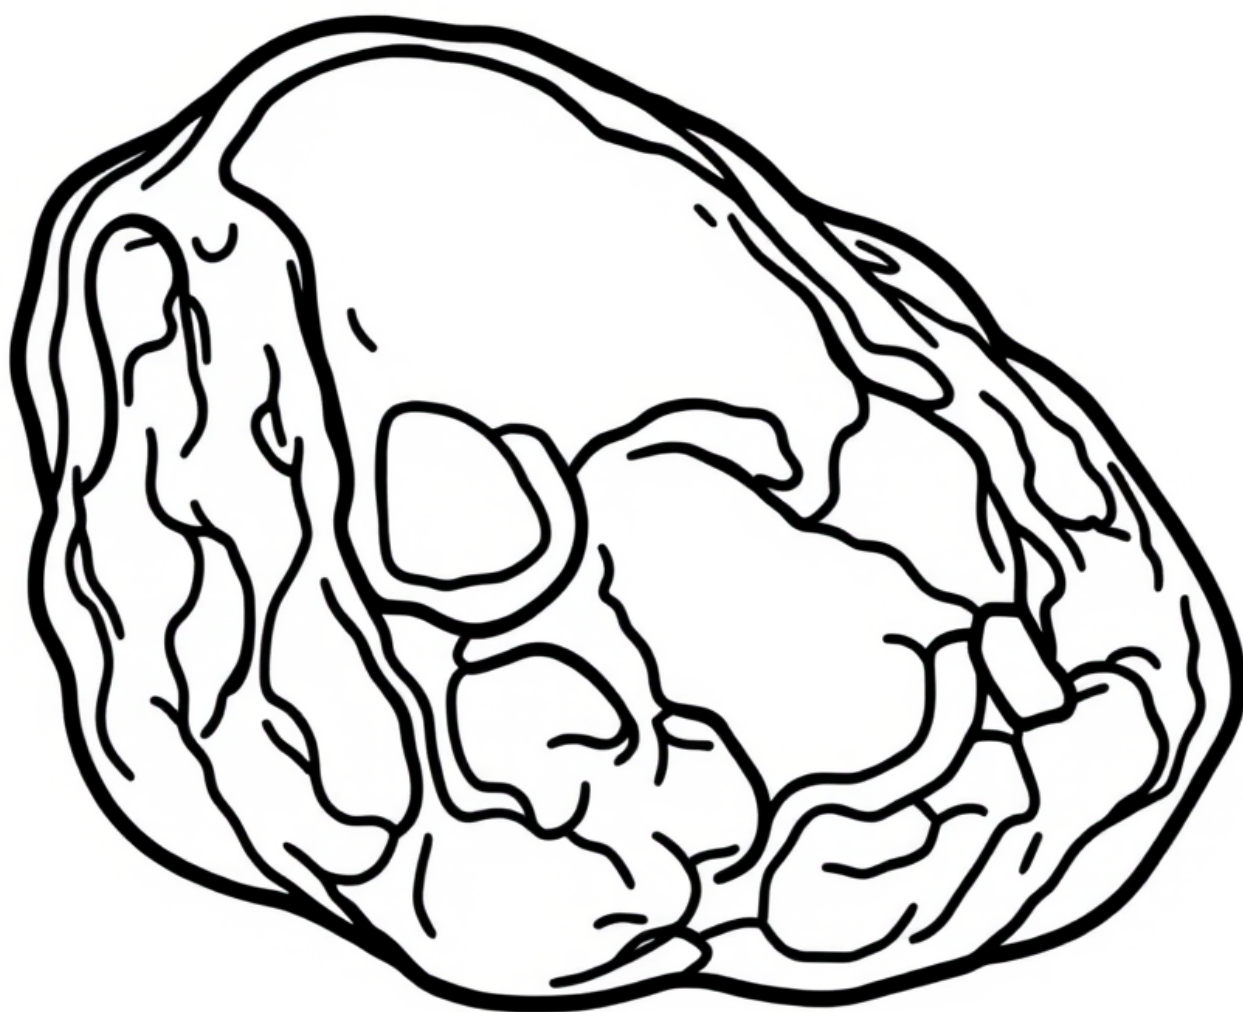

Surowa bryła bursztynu prosto z plaży

kolorowanki.pl powered by nimatOlka

Darmowe kolorowanki dla Twojego dziecka · K-08705

kolorowankioli.pl

K-08705 · Wiek 4-11 lat

Surowa bryła bursztynu prosto z plaży

Surowy bursztyn ma chropowatą, matową skórę i nieregularny kształt. Dopiero po oszlifowaniu staje się gładki i błyszczący.

Ciekawostka

Świeżo znaleziony bursztyn ma matową powłokę, którą trzeba zetrzeć, żeby zobaczyć jego prawdziwy, ciepły kolor.

Sugerowane kolory

Bursztyn z wierzchu szarobrazowy i matowy, w pęknięciach złocisty.