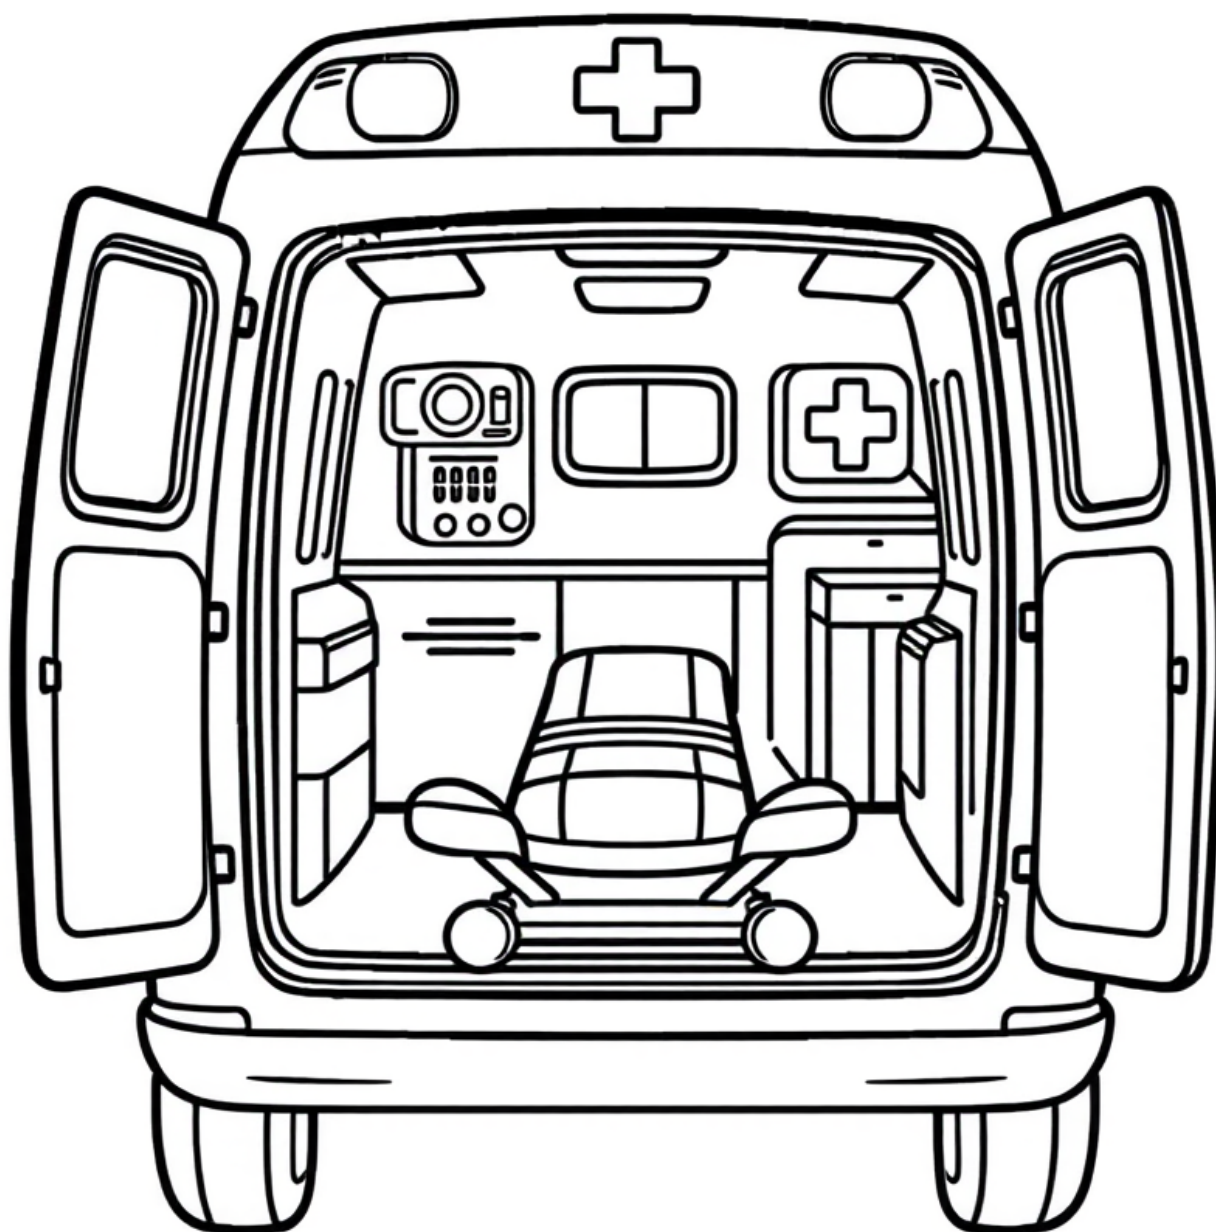

# Ambulans terenowy z otwartymi drzwiami i noszami

**kolorowanki.pl** powered by nimatOlka

Darmowe kolorowanki dla Twojego dziecka · K-04153

**kolorowankioli.pl**

K-04153 · Wiek 5-12 lat

# Ambulans terenowy z otwartymi drzwiami i noszami

Ambulans terenowy stoi z otwartymi tylnymi drzwiami, a w środku widać nosze i sprzęt medyczny. To jak mały szpital na kołach gotowy do działania.

## Ciekawostka

W karetce mieszczą się nosze, butle z tlenem i sprzęt, dzięki którym ratownik może pomagać już w drodze do szpitala.

## Wskazówka dla rodzica

*Pokaż dziecku, że karetka to nie tylko samochód, ale i przewoźny gabinet.*

<https://animatolka.pl>

ŚLĄSK: Eventy firmowe i miejskie · Szkolne ·  
Przedszkolne · Wesela · Komunie